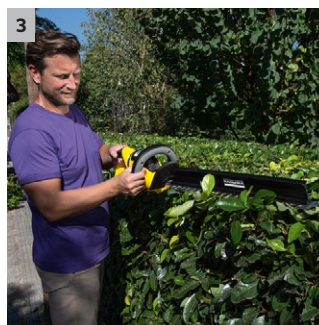

HGE 36-60 Battery

Équipé d'une poignée orientable sur 180°, d'un collecteur de déchets et d'un réglage de la vitesse à 2 niveaux : le puissant taille-haies sans fil HGE 36-60 Battery.

1 Réglage de la vitesse à 2 niveaux

- Il est ainsi possible de choisir entre vitesse maximale et puissance maximale en fonction de l'application.
- Niveau 1 : vitesse élevée. Idéal pour une taille décorative précise.

2 Poignée orientable

- La poignée est orientable sur 180° en plusieurs paliers afin de garantir une posture de travail confortable.

3 Collecteur de déchets

- Empêche les déchets de taille de tomber dans la haie et les amène confortablement par terre devant l'utilisateur.

4 Fonction de scie

- Particulièrement pratique pour les haies comportant de grosses branches par endroits.

HGE 36-60 Battery

- Fonctionnement sur batterie, batterie et chargeur disponibles comme accessoires spéciaux
- Compatible avec la plateforme 36 V Battery Power de Kärcher
- Réglage de la vitesse à 2 niveaux