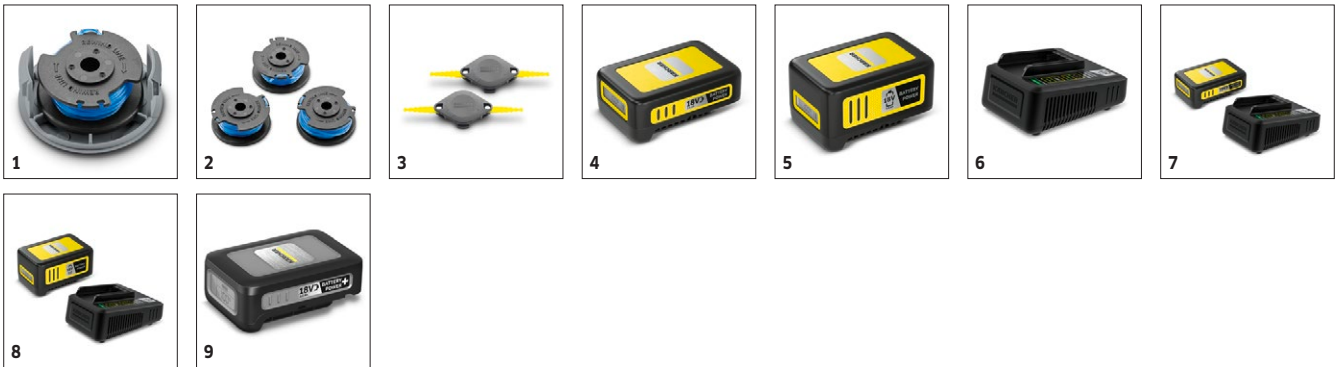

Équipement

Bobine de fil	■
Poignée supplémentaire	■
Tête de coupe rotative	■

■ Standard. * Bordure de pelouse

LTR 18-25 BATTERY

1.444-300.0

KÄRCHER

		Référence			Prix	Descriptif	
Coupe-bordure							
Bobine de fil pour LTR 18 Battery	1	2.444-014.0				La bobine de fil avec couvercle pratique et fil de coupe torsadé assure de bons résultats dans les endroits difficiles d'accès. Elle est compatible avec tous les coupe-bordures Battery Power 18 V Kärcher.	■
Pack de trois bobines de fil LTR 18 Battery	2	2.444-016.0				Le pack de trois bobines de fil avec fil de coupe torsadé assure une coupe nette dans les endroits difficiles d'accès. Les bobines sont compatibles avec tous les coupe-bordures Battery Power 18 V Kärcher.	□
Couteau de débroussaillage double LTR Battery	3	2.444-022.0				Dans certaines zones difficiles d'accès du jardin, la végétation prolifère ? Rien ne résiste à ce couteau de débroussaillage à double lame, compatible avec tous les coupe-bordures de la gamme Kärcher Battery Power 18 ou 36 V.	□
Batteries							
Battery Power 18/25	4	2.445-034.0				Batterie interchangeable Kärcher Battery Power 18 V/2,5 Ah avec technologie temps réel innovante à affichage LCD pour l'affichage de l'état de la batterie. Utilisable dans tous les appareils de la plateforme de batterie Kärcher 18 V.	□
Battery Power 18/50	5	2.445-035.0				Batterie interchangeable Kärcher Battery Power 18 V/5,0 Ah avec technologie temps réel innovante à affichage LCD pour l'affichage de l'état de la batterie. Utilisable dans tous les appareils de la plateforme de batterie Kärcher 18 V.	□
Chargeurs							
Chargeur rapide Battery Power 18 V	6	2.445-032.0				Le chargeur rapide permet de recharger à 80 % la batterie interchangeable Kärcher Battery Power 18 V/2,5 Ah en seulement quarante-quatre minutes et convient pour toutes les batteries de la plateforme de batterie Kärcher 18 V.	□
Kit de démarrage batterie et chargeur							
Démarrureur kit Battery Power 18/25	7	2.445-062.0				Kit de démarrage Battery Power 18/25 avec batterie interchangeable Battery Power 18 V/2,5 Ah à technologie temps réel innovante et chargeur rapide 18 V. Pour tous les appareils de la plateforme de batterie Kärcher 18 V.	□
Démarrureur kit Battery Power 18/50	8	2.445-063.0				Inclut une batterie interchangeable Kärcher Battery Power 18 V/5,0 Ah et un chargeur rapide 18 V : le kit de démarrage Battery Power 18/50 utilisable pour tous les appareils de la plateforme de batterie Kärcher 18 V.	□
Batteries							
Battery Power+ 18/30	9	2.445-042.0				Avec technologie temps réel via affichage LCD : la batterie lithium-ion Battery Power+ 18 volts surpuissante. Longue durée de vie grâce à une capacité de 3,0 Ah. Avec surveillance de la tension et protection IPX5.	□