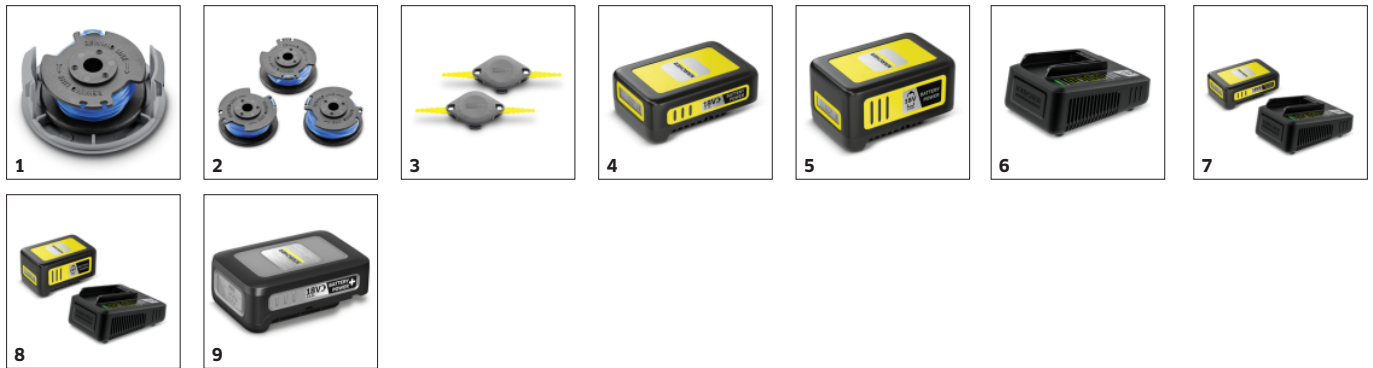

ACCESSOIRES POUR LTR 18-30 BATTERY 1.444-310.0

		Référence	Descriptif	
COUPE-BORDURE				
Bobine de fil pour LTR 18 Battery	1	2.444-014.0	La bobine de fil avec couvercle pratique et fil de coupe torsadé assure de bons résultats dans les endroits difficiles d'accès. Elle est compatible avec tous les coupe-bordures Battery Power 18 V Kärcher.	■
Pack de trois bobines de fil LTR 18 Battery	2	2.444-016.0	Le pack de trois bobines de fil avec fil de coupe torsadé assure une coupe nette dans les endroits difficiles d'accès. Les bobines sont compatibles avec tous les coupe-bordures Battery Power 18 V Kärcher.	□
Couteau de débroussaillage double LTR Battery	3	2.444-022.0	Dans certaines zones difficiles d'accès du jardin, la végétation prolifère ? Rien ne résiste à ce couteau de débroussaillage à double lame, compatible avec tous les coupe-bordures de la gamme Kärcher Battery Power 18 ou 36 V.	□
BATTERIES				
Battery Power 18/25	4	2.445-034.0	Batterie interchangeable Kärcher Battery Power 18 V/2,5 Ah avec technologie temps réel innovante à afficheur LCD pour l'affichage de l'état de la batterie. Utilisable dans tous les appareils de la plateforme de batterie Kärcher 18 V.	□
Battery Power 18/50	5	2.445-035.0	Batterie interchangeable Kärcher Battery Power 18 V/5,0 Ah avec technologie temps réel innovante à afficheur LCD pour l'affichage de l'état de la batterie. Utilisable dans tous les appareils de la plateforme de batterie Kärcher 18 V.	□
CHARGEURS				
Chargeur rapide Battery Power 18 V	6	2.445-032.0	Le chargeur rapide permet de recharger à 80 % la batterie interchangeable Kärcher Battery Power 18 V/2,5 Ah en seulement quarante-quatre minutes et convient pour toutes les batteries de la plateforme de batterie Kärcher 18 V.	□
KIT DE DÉMARRAGE BATTERIE ET CHARGEUR				
Démarréur kit Battery Power 18/25	7	2.445-062.0	Kit de démarrage Battery Power 18/25 avec batterie interchangeable Battery Power 18 V/2,5 Ah à technologie temps réel innovante et chargeur rapide 18 V. Pour tous les appareils de la plateforme de batterie Kärcher 18 V.	□
Démarréur kit Battery Power 18/50	8	2.445-063.0	Inclut une batterie interchangeable Kärcher Battery Power 18 V/5,0 Ah et un chargeur rapide 18 V : le kit de démarrage Battery Power 18/50 utilisable pour tous les appareils de la plateforme de batterie Kärcher 18 V.	□
BATTERIES				
Battery Power+ 18/30	9	2.445-042.0	Avec technologie temps réel via afficheur LCD : la batterie lithium-ion Battery Power+ 18 volts surpuissante. Longue durée de vie grâce à une capacité de 3,0 Ah. Avec surveillance de la tension et protection IPX5.	□

■ Standard. □ Accessoires optionnels. ○ Détergents.