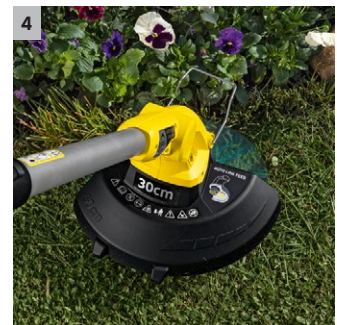

LTR 18-30 Battery Limited Edition

Der akkubetriebene Rasentrimmer LTR 18-30 Battery Limited Edition inklusive Fadenspule und 2 Trimmermessern kommt einfach in Ecken und Engstellen und sorgt für saubere Rasenkanten.

1 Effizientes 2-in-1-Trimmsystem

- Schneidfaden mit automatischem Nachschub kommt einfach in Ecken und Engstellen.
- Trimmermesser mit Doppelklinge für anspruchsvolle Arbeiten.

2 Kantenschneiden

- Drehbarer Trimmerkopf für saubere Rasenkanten entlang von Terrassen und Wegen.

3 Abwinkelbarer Trimmerkopf

- Ergonomisches Trimmen auch unter niedrigen Hindernissen wie Gartenbänken.

4 Ausklappbarer Pflanzenschutzbügel

- Schützt Pflanzen beim Trimmen entlang von Blumenbeeten und Bäumen vor Verletzungen.

LTR 18-30 Battery Limited Edition

- Einsatz von Fadenspule oder Trimmermesser je nach Anwendungsgebiet
- Saubere Rasenkanten an Wegen und Terrassen dank des drehbaren Trimmerkopfs
- Höhenverstellbarer Teleskopstiel aus Aluminium