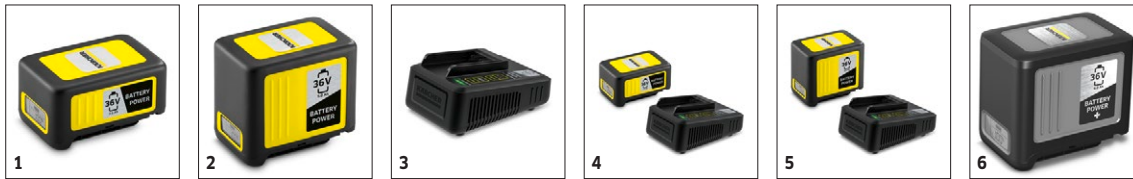

LBL 4 BATTERY 1.445-150.0

		Référence					Prix	Descriptif	
Batteries									
Battery Power 36/25	1	2.445-030.0						Batterie interchangeable Kärcher Battery Power 36 V/2,5 Ah avec technologie temps réel innovante à afficheur LCD pour l'affichage de l'état de la batterie. Utilisable dans tous les appareils de la plateforme de batterie Kärcher 36 V.	☐
Battery Power 36/50	2	2.445-031.0						Batterie interchangeable Battery Power 36 V/5,0 Ah avec technologie temps réel innovante à afficheur LCD pour l'affichage de l'état de la batterie. Compatible avec tous les appareils de la plateforme de batterie Kärcher 36 V.	☐
Chargeurs									
Chargeur rapide Battery Power 36 V	3	2.445-033.0						Avec ce chargeur rapide, quarante-huit minutes suffisent pour recharger à 80 % la batterie interchangeable 36 V/2,5 Ah. Convient également pour toutes les autres batteries de la plateforme de batterie Kärcher 36 V.	☐
Kit de démarrage batterie et chargeur									
Démarrureur kit Battery Power 36/25	4	2.445-064.0						Le kit de démarrage Battery Power 36/25 inclut une batterie interchangeable Battery Power 36 V/2,5 Ah ainsi qu'un chargeur rapide 36 V. Pour tous les appareils de la plateforme de batterie Kärcher 36 V.	☐
Démarrureur kit Battery Power 36/50	5	2.445-065.0						Kit de démarrage Battery Power 36/50 avec batterie interchangeable Battery Power 36 V/5,0 Ah et chargeur rapide 36 V. Utilisable pour tous les appareils de la plateforme de batterie Kärcher 36 V.	☐
Batteries									
Battery Power+ 36/60	6	2.042-022.0						Batterie lithium-ion Battery Power+ 36 volts surpuissante d'une capacité de 6,0 Ah pour une longue durée de vie. Avec technologie temps réel innovante via afficheur LCD et surveillance de la tension.	☐

☐ Accessoires optionnels.