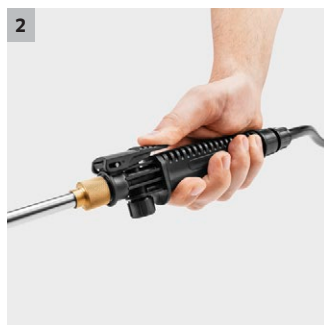

## PSU 4-18

Sans pompage manuel pénible : le pulvérisateur à pression sans fil PSU 4-18 vous permet de prendre soin de vos plantes de jardin en pulvérisant un nuage fin, des engrais ou des produits phytosanitaires par simple pression sur un bouton.

### 1 Lance de pulvérisation télescopique

- Rayon d'action étendu, meilleure accessibilité des endroits difficiles à atteindre.

### 4 Réservoir de 4 litres avec indicateur de niveau de remplissage

- Niveau de liquide toujours bien visible.