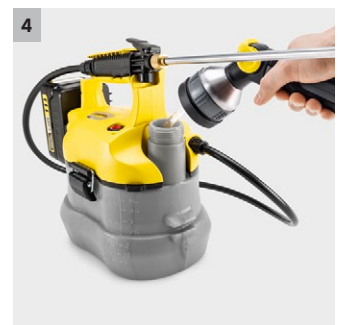

## PSU 4-18

Sans pompage manuel pénible : le pulvérisateur à pression sans fil PSU 4-18 vous permet de prendre soin de vos plantes de jardin en pulvérisant un nuage fin, des engrais ou des produits phytosanitaires par simple pression sur un bouton.

### 1 Lance de pulvérisation télescopique

- Rayon d'action étendu, meilleure accessibilité des endroits difficiles à atteindre.

### 4 Réservoir de 4 litres avec indicateur de niveau de remplissage

- Niveau de liquide toujours bien visible.