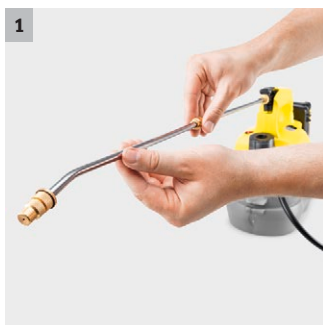

## PSU 4-18

Sans pompage manuel pénible : le pulvérisateur à pression sans fil PSU 4-18 vous permet de prendre soin de vos plantes de jardin en pulvérisant un nuage fin, des engrais ou des produits phytosanitaires par simple pression sur un bouton.

### 1 Lance de pulvérisation télescopique

- Rayon d'action étendu, meilleure accessibilité des endroits difficiles à atteindre.

### 4 Réservoir de 4 litres avec indicateur de niveau de remplissage

- Niveau de liquide toujours bien visible.