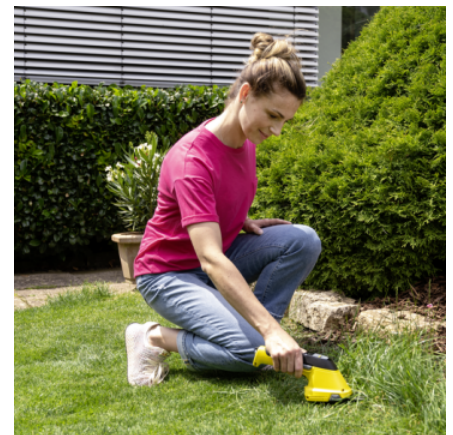

GSH 4-4 PLUS BATTERY SET

Der perfekte (Garten-)Helfer: Die akkubetriebene 2-in-1-Gras- und Strauchschere mit Wechselakku eignet sich ideal für das präzise Schneiden von Rasenkanten und den Formschnitt von Sträuchern

Bestell-Nr.

1.445-321.0

- 2-in-1-Funktion: müheloser Wechsel zwischen Gras- und Strauchmesser
- Akkubetrieben, Akku und Ladegerät im Lieferumfang enthalten
- Kompatibel mit allen 4 V Battery Power-Geräten

■ im Lieferumfang enthalten.

Werkzeugloser Messerwechsel

- Müheloser Wechsel zwischen Gras- und Strauchmesser durch Schnellwechselsystem.

Lasergeschnittene und diamantgeschliffene Messer

- Erzielen exakte Ergebnisse.

Ergonomisches Griffdesign

- Für angenehmen Halt auch bei bei längeren Arbeiten.

ZUBEHÖR VON GSH 4-4 PLUS BATTERY SET 1.445-321.0

		Bestell-Nr.	Beschreibung	
AKKUS				
Battery Power 4/25	1	2.443-002.0	Der 2,5 Ah Kärcher Battery Power-Wechselakku eignet sich für den Einsatz in allen 4 V Kärcher Battery Power-Geräten.	<input checked="" type="checkbox"/>
LADEGERÄTE				
Schnellladegerät Duo Battery Power 4 V	2	2.443-060.0	Das Schnellladegerät Duo lädt bis zu 2 Kärcher Battery Power-Wechselakkus mit jeweils 2,5 Ah in nur 50 min zu 80 % auf und ist für alle 4 V Kärcher Battery Power-Wechselakkus geeignet.	<input type="checkbox"/>
GRAS- UND STRAUSCHERE				
Teleskopstiel	3	2.445-245.0	Komfortabel und praktisch: Der Teleskopstiel lässt sich mit nur wenigen Handgriffen an die Akku-Grasschere montieren - für eine leichte Handhabung und müheloses Schneiden der Rasenkanten.	<input type="checkbox"/>