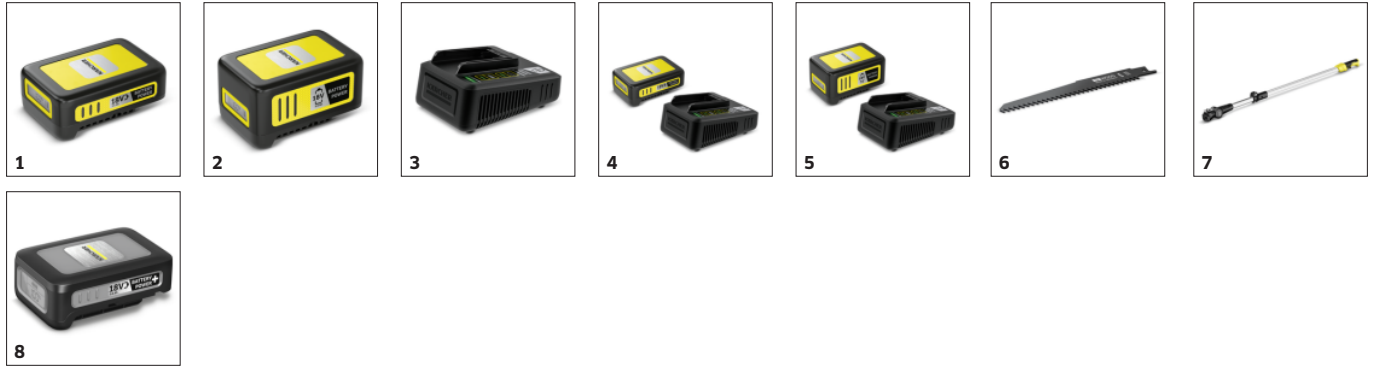

ACCESSOIRES POUR PGS 4-18 1.445-330.0

	Référence	Descriptif	
BATTERIES			
Battery Power 18/25	1 2.445-034.0	Batterie interchangeable Kärcher Battery Power 18 V/2,5 Ah avec technologie temps réel innovante à afficheur LCD pour l'affichage de l'état de la batterie. Utilisable dans tous les appareils de la plateforme de batterie Kärcher 18 V.	☐
Battery Power 18/50	2 2.445-035.0	Batterie interchangeable Kärcher Battery Power 18 V/5,0 Ah avec technologie temps réel innovante à afficheur LCD pour l'affichage de l'état de la batterie. Utilisable dans tous les appareils de la plateforme de batterie Kärcher 18 V.	☐
CHARGEURS			
Chargeur rapide Battery Power 18 V	3 2.445-032.0	Le chargeur rapide permet de recharger à 80 % la batterie interchangeable Kärcher Battery Power 18 V/2,5 Ah en seulement quarante-quatre minutes et convient pour toutes les batteries de la plateforme de batterie Kärcher 18 V.	☐
KIT DE DÉMARRAGE BATTERIE ET CHARGEUR			
Démarrreur kit Battery Power 18/25	4 2.445-062.0	Kit de démarrage Battery Power 18/25 avec batterie interchangeable Battery Power 18 V/2,5 Ah à technologie temps réel innovante et chargeur rapide 18 V. Pour tous les appareils de la plateforme de batterie Kärcher 18 V.	☐
Démarrreur kit Battery Power 18/50	5 2.445-063.0	Inclut une batterie interchangeable Kärcher Battery Power 18 V/5,0 Ah et un chargeur rapide 18 V : le kit de démarrage Battery Power 18/50 utilisable pour tous les appareils de la plateforme de batterie Kärcher 18 V.	☐
TREE LOPPER / PRUNING SAW			
Lames de scie	6 2.445-246.0	Tranchantes et précises : ces lames de scie sont adaptées au sciage du bois à l'aide de la scie coupe-branches à batterie PGS 4-18 et garantissent un résultat de coupe optimal.	☐
Rallonge télescopique	7 2.445-247.0	Pour travailler même à des hauteurs vertigineuses : le manche télescopique est l'accessoire parfait pour la scie coupe-branches à batterie PGS 4-18 et permet de tailler le branchage et les branches jusqu'à une hauteur de 3,5 m.	☐
BATTERIES			
Battery Power+ 18/30	8 2.445-042.0	Avec technologie temps réel via afficheur LCD : la batterie lithium-ion Battery Power+ 18 volts surpuissante. Longue durée de vie grâce à une capacité de 3,0 Ah. Avec surveillance de la tension et protection IPX5.	☐

■ Standard. □ Accessoires optionnels. ○ Détergents.