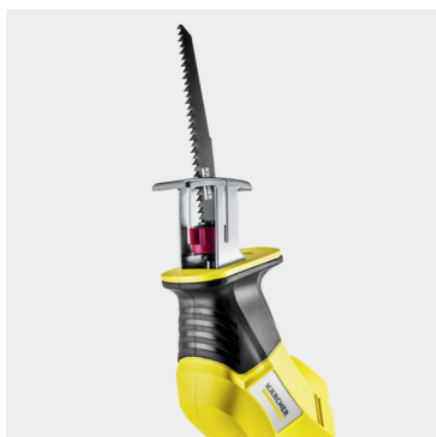

Lame de scie de qualité « Made in Germany »

- Pour des performances de coupe optimales.