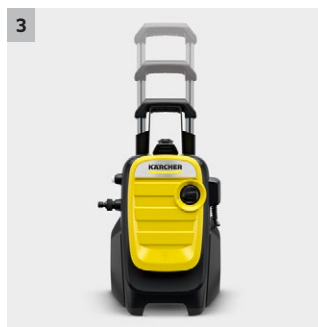

## K 7 Compact Home

Un concentré de technologie dans un espace réduit. Le K 7 Compact est idéal pour une utilisation régulière et pour venir à bout de salissures importantes. Facile à utiliser et à transporter.

### 1 Système élaboré de rangement du flexible

- Le flexible peut être enroulé, fixé à l'aide d'une bande en caoutchouc et ressorti rapidement lors de l'utilisation suivante.
- Les petits appareils solides de la gamme Compacte sont dotés de deux poignées permettant de les emporter partout sans effort.