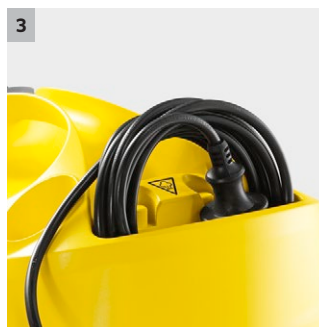

## SC 4 EasyFix

Nettoyer à la vapeur de manière pratique et en continu : avec le nettoyeur vapeur SC 4 EasyFix équipé d'un suceur de sol EasyFix et d'un réservoir d'eau amovible et remplissable en permanence.

### 2 Set de nettoyage de sol EasyFix, avec suceur doté d'une articulation souple et système de fixation pratique de la serpillière

- Résultats de nettoyage parfaits sur une variété de sols durs dans la maison grâce à une technologie à lamelles efficace.
- Changement de serpillière sans contact avec la saleté et fixation aisée de la serpillière grâce au système velcros.