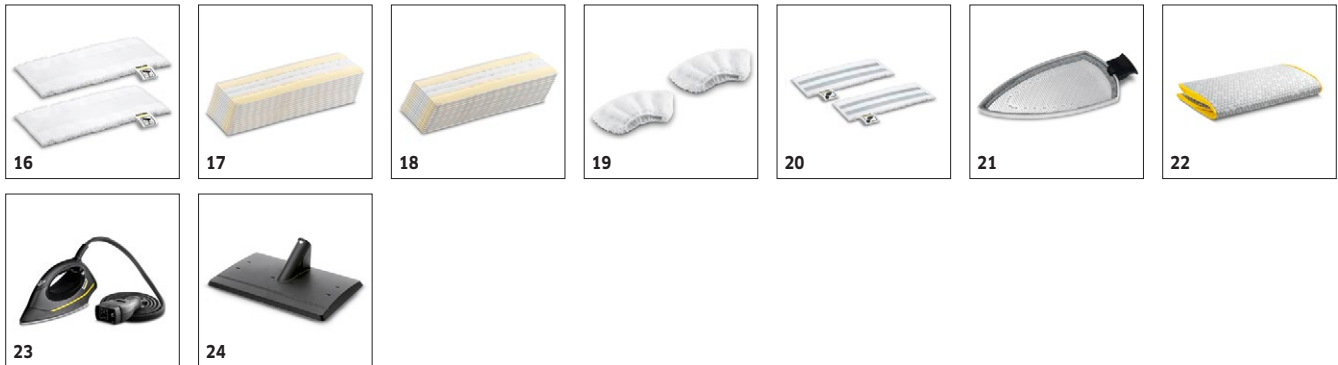

SC 5 EASYFIX PREMIUM 1.512-551.0

KÄRCHER

		Référence	Quantité				Prix	Descriptif	
Jeu de serpillières en microfibres pour le suceur sol EasyFix Mini	16	2.863-296.0	2 pièce(s)					Remplacement de la serpillière sans contact avec la saleté : serpillière en microfibres EasyFix Mini de qualité. Fixation et retrait rapides et simples grâce au système de velcros sur la buse de sol EasyFix Mini du nettoyeur vapeur.	☐
Jeu de lingettes jetables EasyFix	17	2.863-299.0	15 pièce(s)					Jeu de 15 lingettes jetables pour buse pour sol EasyFix, pour un nettoyage rapide et hygiénique des surfaces dures. Fixation simple grâce aux bandes velcro de couleur jaune.	☐
Jeu de lingettes jetables EasyFix Mini	18	2.863-300.0	15 pièce(s)					Jeu de 15 lingettes jetables pour buse pour sol EasyFix Mini, pour un nettoyage rapide et hygiénique des surfaces dures. Fixation simple grâce aux bandes velcro de couleur jaune.	☐
Jeu de bonnettes en microfibres pour suceur manuel	19	2.863-270.0	2 pièce(s)					Deux bonnettes en microfibres haute qualité pour suceur manuel. Pour une meilleure élimination et absorption de la saleté et de la graisse. Idéal pour venir à bout des salissures les plus tenaces dans la salle de bain et la cuisine, même sur la cuisinière.	☐
Kit de chiffons abrasifs pour le suceur sol EasyFix	20	2.863-309.0	2 pièce(s)					Les bonnettes abrasives EasyFix éliminent également les taches tenaces sur les sols en pierre résistants aux éraflures. Le système de bandes autoagrippantes permet la fixation et le retrait de la bonnette sans toucher la saleté.	☐
Accessoires de repassage									
Semelle antiadhérente pour I 6006	21	2.860-142.0	1 pièce(s)					Semelle antiadhésive pour le fer à repasser vapeur I 6006 avec semelle en acier inoxydable pour une glisse facile. Idéale pour repasser les tissus délicats tels que la soie, le lin, les vêtements noirs ou les dessous en dentelle.	☐
Housse de table à repasser	22	2.884-969.0	1 pièce(s)					Combinaison spéciale de coton et de mousse, grande perméabilité à l'air, facilite la pénétration de la vapeur dans le linge	☐
Fer à repasser vapeur EasyFinish	23	2.863-310.0						Pour un repassage sans effort : le fer à repasser à vapeur EasyFinish de grande qualité avec régulation optimale de la température et semelle anti-adhérente à revêtement céramique. En version noire élégante.	☐
autre									
Décolleuse papier peint	24	2.863-062.0	1 pièce(s)					Pour décoller facilement les papiers peints et les résidus de colle à la vapeur.	☐

■ Standard. □ Accessoires optionnels.