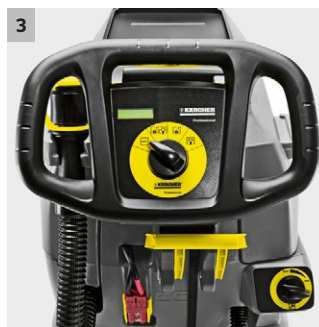

BD 43/35 C Ep

Idéale pour l'entretien des zones allant jusqu'à 900 m², l'autolaveuse à brosse-disque BD 43/35 C Ep dispose d'un rendement surfacique de 1700 m²/h.

1 Éléments de contrôle robustes et durables

BD 43/35 C Ep

- Conception de la tête de lavage à disque efficace
- Fonctionnement sur secteur
- Châssis anti-corrosion

Caractéristiques techniques

Référence	1.515-401.0	
Code EAN	4054278059532	
Type de courant	V / Hz	230 / 50
Largeur de travail des brosses	mm	430
Largeur d'aspiration	mm	900
Rendement surfacique max.	ft²/hr	1720
Réservoir d'eau propre/sale	l	35 / 35
Pression de contact des brosses	g/cm² / kg	30 - 40 / 26,5 - 28,5
Vitesse de rotation des brosses	U/min	180
Puissance absorbée	W	1400
Poids (avec accessoires)	kg	57
Dimensions (L × l × H)	mm	1135 × 520 × 1025