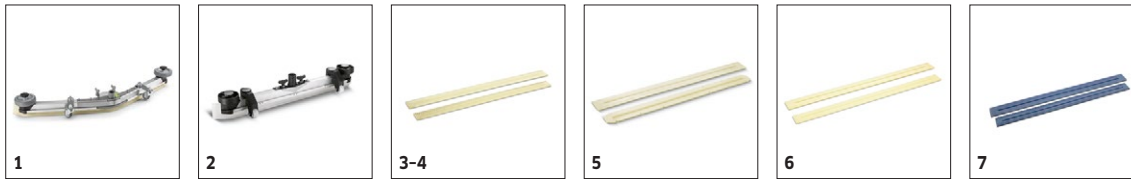

Équipement

Brosse-disque	■
Système à deux réservoirs	■
Fonctionnement sur secteur	■
Suceur d'aspiration, en V	■
■ Standard.	

BD 43/35 C EP

1.515-401.0

KÄRCHER

		Référence	Longueur	Couleur	Quantité	Prix	Descriptif	
Suceur d'aspiration complet								
Suceur d'aspiration en forme de V	1	4.777-079.0	900 mm	transparent	1 pièce(s)		Suceur d'aspiration en V d'une longueur de 900 mm, avec des raclettes en polyuréthane antiusure et oléorésistant d'une excellente longévité et pouvant utilisé pour tous les types de sol. Avec nivelle pour un réglage précis.	<input checked="" type="checkbox"/>
Suceur d'aspiration droit	2	4.777-401.0	850 mm	transparent	1 pièce(s)		Droit, avec roulettes d'appui. Raclettes d'aspiration en polyuréthane résistant aux hydrocarbures et transparent.	<input type="checkbox"/>
Lèvres d'aspiration pour suceur d'aspiration								
Lèvres d'aspiration pour suceur d'aspiration en V	3	6.273-023.0	1010 mm	transparent	2 teilig		Jeu de lèvres d'aspiration, rainurées et conçues pour suceur d'aspiration en V, longueur 900 mm. Ces lèvres d'aspiration en polyuréthane résistant à l'usure et à l'huile conviennent à tous les sols.	<input checked="" type="checkbox"/>
Jeu de lèvres de caoutchouc résistant à	4	6.273-207.0	890 mm	transparent	2 teilig		2 pièces. Standard, strié et résistant aux hydrocarbures.	<input type="checkbox"/>
Raclettes d'aspiration	5	6.273-229.0	890 mm	transparent	2 teilig		2 pièces. Rainuré, résistant aux hydrocarbures, en polyuréthane, pour sols fragiles.	<input type="checkbox"/>
	6	6.273-290.0	890 mm	transparent	2 teilig		2 pièces. Fermé et résistant aux hydrocarbures pour sols structurés.	<input type="checkbox"/>
Jeu de lèvres de caoutchouc type	7	6.273-213.0	890 mm	bleu	2 teilig		2 pièces. Caoutchouc naturel strié et standard.	<input type="checkbox"/>