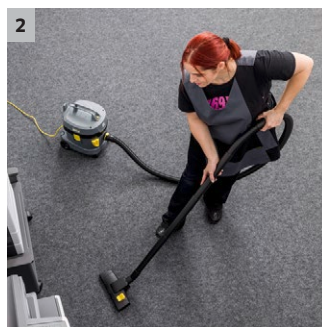

1 Léger

- Transport sans effort, même d'une seule main, pour franchir les paliers et les marches d'escalier.
- Poids plus faible à volume de cuve identique par rapport à la concurrence.

2 Très faible niveau sonore de 61 dB(A)

- Idéal pour travailler dans les zones sensibles au bruit et de nuit.
- Faible niveau sonore ménageant l'utilisateur.

3 Crochet pour câble

- Le câble d'alimentation se range toujours de manière sûre pour le transport.
- Praticité