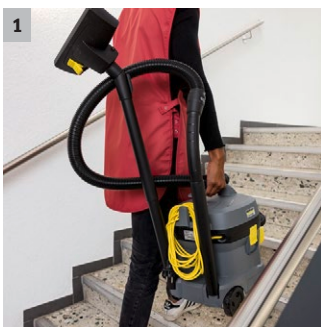

T 11/1 Classic

Faible poids, puissance d'aspiration élevée, grande robustesse : notre aspirateur poussières T 11/1 Classic réunit des critères décisifs aux yeux des utilisateurs professionnels en un seul aspirateur compact à prix compétitif.

1 Léger

- Transport sans effort, même d'une seule main, pour franchir les paliers et les marches d'escalier.
- Poids plus faible à volume de cuve identique par rapport à la concurrence.

2 Très faible niveau sonore de 61 dB(A)

- Idéal pour travailler dans les zones sensibles au bruit et de nuit.
- Faible niveau sonore ménageant l'utilisateur.

3 Crochet pour câble

- Le câble d'alimentation se range toujours de manière sûre pour le transport.
- Praticité