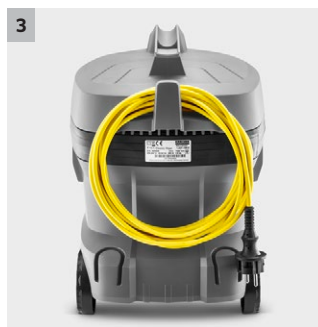

1 Léger

- Transport sans effort, même d'une seule main, pour franchir les paliers et les marches d'escalier.
- Poids plus faible à volume de cuve identique par rapport à la concurrence.

2 Très faible niveau sonore de 61 dB(A)

- Idéal pour travailler dans les zones sensibles au bruit et de nuit.
- Faible niveau sonore ménageant l'utilisateur.

3 Crochet pour câble

- Le câble d'alimentation se range toujours de manière sûre pour le transport.
- Praticité