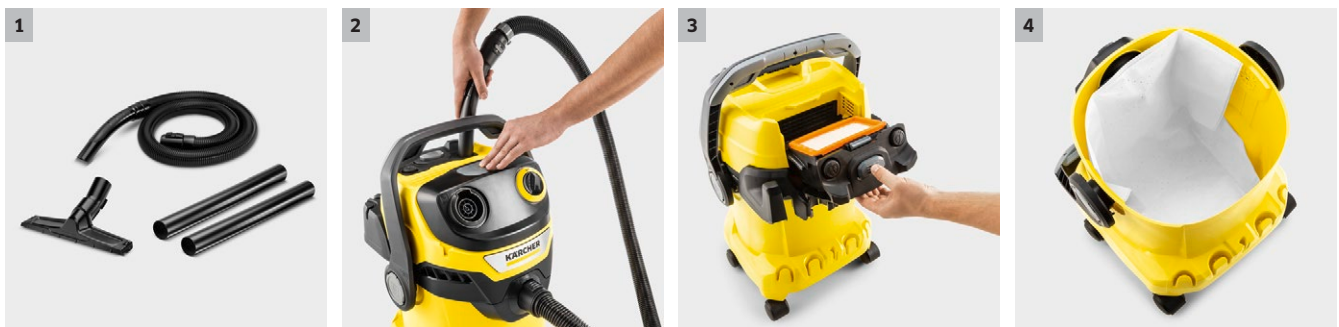

WD 5 V-25/6/22 Renovation

Avec son kit de rénovation spécial, son filtre plissé plat et sa fonction de nettoyage de filtre, l'aspirateur eau et poussières WD 5 V-25/6/22 Renovation extrêmement absorbant et économe en énergie ne laisse pas indifférent.

- Matériau non tissé à 3 couches, extrêmement résistant à la déchirure.
- Pour une puissance d'aspiration durable et une rétention efficace des poussières.

WD 5 V-25/6/22 Renovation

- Avec des accessoires spéciaux pour éliminer les souillures grossières lors des travaux de rénovation.
- Nettoyage du filtre d'une simple pression sur un bouton
- Cassette filtrante amovible avec filtre plissé plat

Caractéristiques techniques

Référence	1.628-312.0	
Code EAN	4054278876580	
Type de courant	V / Hz	220 - 240 / 50 - 60
Consommation d'énergie	A	1100
Taille de la cuve	l	25
Matériau de la cuve	Plastique	
Couleur	Tête jaune / Pare-chocs jaune / Cuve jaune	
Diamètre nominal des accessoires	mm	35
Câble d'alimentation	m	6
Poids	kg	8,44
Dimensions (L x l x H)	mm	418 x 382 x 653

Équipement

Flexible d'aspiration	m	2,2 / avec poignée incurvée / Plastique	Interrupteur (marche/arrêt)	■
Poignée amovible avec protection électrostatique		■	Fonction de soufflerie	■
Tube d'aspiration	pièce(s) x m / mm	2 x 0,5 / 35 / Plastique	Position de stationnement intermédiaire de la poignée sur la tête de l'appareil	■
Suceur eau/poussières		Commutable	Rangement de flexible sur la tête de l'appareil	■
Suceur fentes		■	Rangement pour petites pièces	■
Flexible d'aspiration pour gros débris	m	1,7 / Plastique	Poignée de transport 3 en 1 confortable	■
Tube d'aspiration gros débris	pièce(s) x m / mm	2 x 0,5 / 45 / Plastique	Crochet pour câble	■
Suceur pour gros débris		■	Position de stationnement	■
Sachet filtre en non-tissé	pièce(s)	1	Rangement des accessoires inclus sur l'appareil	■
Filtre plissé plat		dans la cassette filtrante extractible	Protection anti-chocs lors des déplacements	■