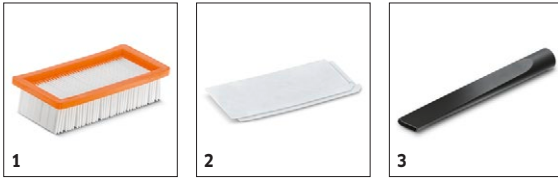

AD 4 PREMIUM 1.629-732.0

		Bestell-Nr.	Menge				Preis	Beschreibung	
Filter									
Flachfaltenfilter	1	6.415-953.0	1 Stück					Robuster Flachfaltenfilter speziell für den Asche- und Trockensauger. Für eine lang anhaltende Saugleistung.	☒
Abluftfilter	2	2.863-262.0	2 Stück					Der Abluftfilter für den Asche- und Trockensauger AD 4 Premium - für eine saubere Abluft.	☐
Düsen									
Extra lange Fugendüse	3	2.863-307.0	1 Stück					Extra lange Fugendüse (350 mm) aus flammhemmendem Material zum Aufsaugen kalter Asche. Geeignet für alle Kärcher Asche- und Trockensauger aus dem Home & Garden-Bereich.	☐

☒ Im Lieferumfang enthalten.
☐ Mögliches Zubehör.