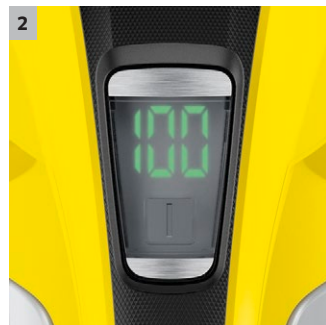

2 Autonomie extra-longue

- L'autonomie extra-longue (100 minutes) permet un nettoyage sans interruption.