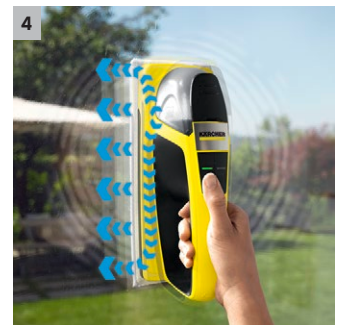

WV 6 + KV 4

Des vitres propres en un instant : avec le nettoyeur vibrant sans fil KV 4, équipé d'une alimentation en eau électrique et d'un système vibrant, la saleté est dissoute, et l'eau résiduelle est aspirée par le nettoyeur de fenêtres WV 6.

1 Technologie optimisée des lèvres

- Innovante, la longue lèvre augmente encore la flexibilité d'utilisation - solution idéale pour un usage près du sol.

2 Autonomie extra-longue

- L'autonomie extra-longue (100 minutes) permet un nettoyage sans interruption.

3 Système vibrant

- La vibration aide au nettoyage et dispense d'avoir à frotter pour éliminer la saleté tenace.

4 Alimentation en eau électrique

- La lingette est automatiquement imbibée, ce qui humidifie immédiatement la surface.

WV 6 + KV 4

- Suceur d'aspiration changeable en option, disponible comme un accessoire spécial
- Écran affichant l'autonomie restante, à la minute près
- Comprend le nettoyeur vibrant sans fil KV 4 avec lingette et 20 ml de nettoyant pour vitre concentré