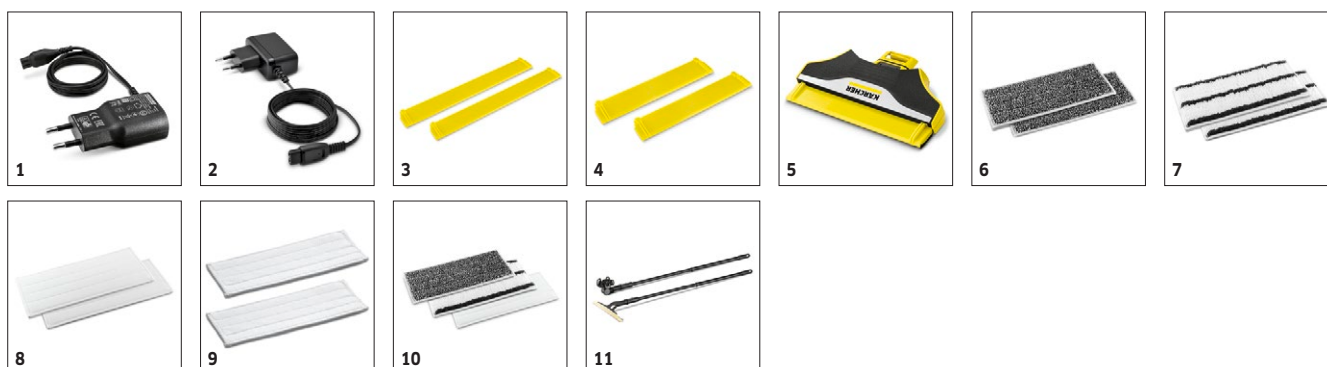

Référence	Quantité			Prix	Descriptif	
Blocs d'alimentations								
Chargeur WV & KV	1	2.633-107.0	1 pièce(s)				Chargeur pour les nettoyeurs de vitres sans fil de Kärcher et le nettoyeur vibrant sans fil.	■
Chargeur rapide	2	2.633-511.0	1 pièce(s)				Limite les interruptions pendant le lavage des vitres : le chargeur rapide de rechange pour le nettoyeur de vitres WV 6.	■
Raclettes								
Raclettes WV 6 (280 mm)	3	2.633-514.0	2 pièce(s)				Pour un résultat de nettoyage sans traces : lèvres caoutchouc remplaçables (280 mm) pour le nettoyeur de vitres WV 6.	□
Raclettes WV 6 (170 mm)	4	2.633-513.0	2 pièce(s)				Pour le remplacement des lèvres caoutchouc (170 mm) du nettoyeur de vitres WV 6. Pour un résultat de nettoyage sans traces.	□
Buses								
Suceur mince (jaune) de 170 mm pour le WV 6	5	2.633-512.0	1 pièce(s)				Idéal pour les fenêtres à croisillons, grâce à sa largeur de 170 millimètres : le suceur d'aspiration étroit du WV 6, pour les petites fenêtres.	□
Bonnettes microfibre								
Chiffons à récurer KV 4	6	2.633-926.0	2 pièce(s)				Facile, rapide et efficace : le chiffon à récurer se fixe aisément sur le nettoyeur de vitres vibrant sans fil KV 4 à l'aide de bandes autoagrippantes et élimine les saletés tenaces sur les surfaces robustes.	□
Chiffons pour carrelage KV 4	7	2.633-927.0	2 pièce(s)				Avec ses fibres abrasives et absorbantes, le chiffon pour carrelage est optimal pour les carreaux et les joints encrassés. Se fixe facilement sur le nettoyeur de vitres vibrant sans fil KV 4 à l'aide de bandes autoagrippantes.	□
Chiffons doux KV 4	8	2.633-928.0	2 pièce(s)				Le chiffon doux KV 4 nettoie tout en douceur et convient aux salissures légères sur les surfaces délicates. Se fixe facilement sur le nettoyeur de vitres vibrant sans fil KV 4 à l'aide de bandes autoagrippantes.	□
Bonnette KV 4	9	2.633-132.0	2 pièce(s)				Tout simplement géniale : équipée d'un système de bandes autoagrippantes, cette garniture de nettoyage permet d'éliminer facilement les saletés sur toutes les surfaces lisses avec le nettoyeur vibrant KV 4 alimenté par batterie.	□
Set de chiffons assortis KV 4	10	2.633-929.0	3 pièce(s)				Set assorti performant, composé d'un chiffon à récurer, d'un chiffon pour carrelage et d'un chiffon doux. Faciles à fixer sur le nettoyeur de vitres vibrant sans fil KV 4 à l'aide de bandes autoagrippantes et adaptés aux besoins de toutes les surfaces.	□
Rallonge								
Extension pour WV	11	2.633-144.0	1 pièce(s)				Pour atteindre sans effort les fenêtres en hauteur : le jeu de prolongateurs pour nettoyeur de vitres sans fil et raclette vibrante sans fil. Extensible de 0,6 à 1,5 mètre.	□

■ Standard. □ Accessoires optionnels.