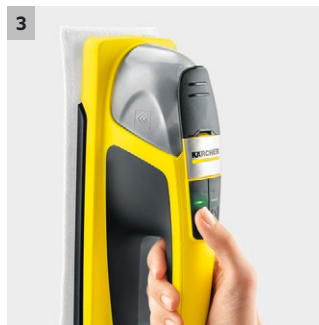

WV 6 + KV 4

Des vitres propres en un instant : avec le nettoyeur vibrant sans fil KV 4, équipé d'une alimentation en eau électrique et d'un système vibrant, la saleté est dissoute, et l'eau résiduelle est aspirée par le nettoyeur de fenêtres WV 6.

1 Technologie optimisée des lèvres

- Innovante, la longue lèvre augmente encore la flexibilité d'utilisation - solution idéale pour un usage près du sol.

2 Autonomie extra-longue

- L'autonomie extra-longue (100 minutes) permet un nettoyage sans interruption.

3 Système vibrant

- La vibration aide au nettoyage et dispense d'avoir à frotter pour éliminer la saleté tenace.

4 Alimentation en eau électrique

- La lingette est automatiquement imbibée, ce qui humidifie immédiatement la surface.

WV 6 + KV 4

- Suceur d'aspiration changeable en option, disponible comme un accessoire spécial
- Écran affichant l'autonomie restante, à la minute près
- Comprend le nettoyeur vibrant sans fil KV 4 avec lingette et 20 ml de nettoyant pour vitre concentré