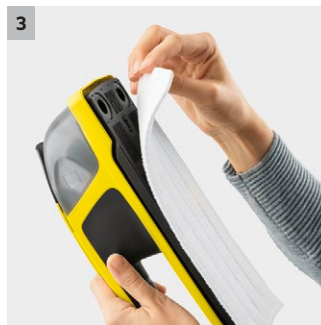

KV 4

Der vibrierende Akku-Wischer KV 4 löst Schmutz von glatten Oberflächen mühelos. Dank des elektrischen Wasseraustrags und Vibration entfällt das Schrubben von Hand.

1 Vibrationsfunktion

- Die Vibration unterstützt die Reinigung und erspart das Wegschrubben von hartnäckigem Schmutz.

2 Elektrischer Wasseraustrag

- Das Wischtuch wird automatisch befeuchtet, sodass die Oberfläche in einem Schritt befeuchtet und gewischt werden kann.

3 Einfache Wischtuchanbringung

- Durch das Klettsystem sind die Wischtücher ganz einfach anzubringen und zu entfernen.