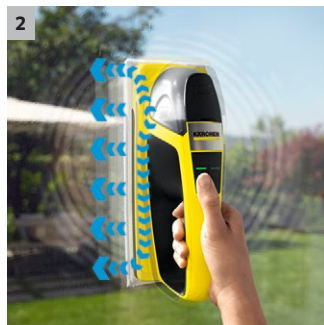

KV 4

Der vibrierende Akku-Wischer KV 4 löst Schmutz von glatten Oberflächen mühelos. Dank des elektrischen Wasseraustrags und Vibration entfällt das Schrubben von Hand.

1 Vibrationsfunktion

- Die Vibration unterstützt die Reinigung und erspart das Wegschrubben von hartnäckigem Schmutz.

2 Elektrischer Wasseraustrag

- Das Wischtuch wird automatisch befeuchtet, sodass die Oberfläche in einem Schritt befeuchtet und gewischt werden kann.

3 Einfache Wischtuchanbringung

- Durch das Klettsystem sind die Wischtücher ganz einfach anzubringen und zu entfernen.