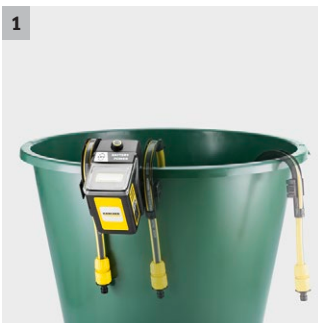

## BP 2.000-18 Barrel

Die Akku-Fasspumpe BP 2.000-18 Barrel ermöglicht es, auch in Gärten ohne Stromanschluss kostbares Regenwasser aus dem Fass zu nutzen. Das spart nicht nur Trinkwasser, sondern auch Geld.

### 3 Flexible Fassrandbefestigung

- Perfekter Halt an jedem Fass dank höchster Passgenauigkeit.

### 4 Leichtgewicht

- Pumpe passt in schmale Öffnungen (z. B. IBC-Container).

## BP 2.000-18 Barrel

- Flexible Fassrandbefestigung
- Inklusive Vorfilter
- Ideal für Gärten ohne Stromanschluss