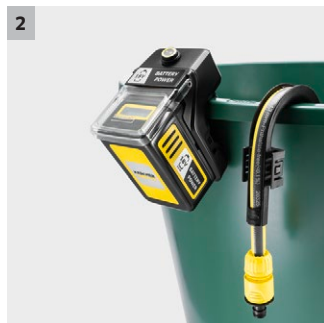

## BP 2.000-18 Barrel

Die Akku-Fasspumpe BP 2.000-18 Barrel ermöglicht es, auch in Gärten ohne Stromanschluss kostbares Regenwasser aus dem Fass zu nutzen. Das spart nicht nur Trinkwasser, sondern auch Geld.

### 3 Flexible Fassrandbefestigung

- Perfekter Halt an jedem Fass dank höchster Passgenauigkeit.

### 4 Leichtgewicht

- Pumpe passt in schmale Öffnungen (z. B. IBC-Container).

## BP 2.000-18 Barrel

- Flexible Fassrandbefestigung
- Inklusive Vorfilter
- Ideal für Gärten ohne Stromanschluss