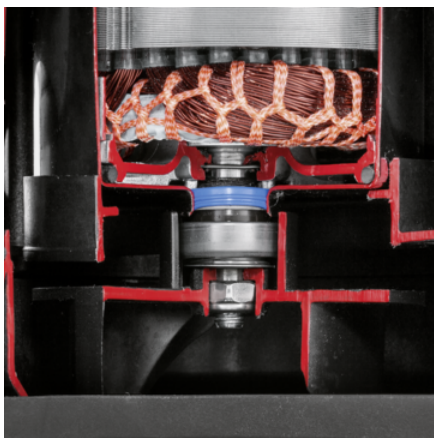

Keramische Gleitringdichtung

- Für eine extra lange Lebensdauer.