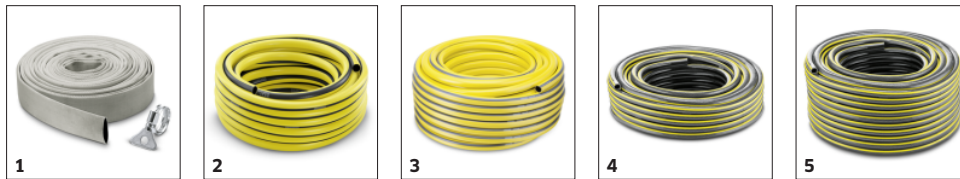

### Level Sensor

- Zur stufenlosen Definition des Ein- und Ausschaltpunkts der Pumpen.

### Quick Connect

- Anschlussstutzen zum schnellen und unkomplizierten Anschließen von 1"-, 1 1/4"- und 1 1/2"-Schläuchen.

## ZUBEHÖR VON SP 17.000 FLAT LEVEL SENSOR 1.645-840.0

		Bestell-Nr.	Beschreibung	
<b>SONSTIGES</b>				
Gewebeslauchset	1	2.997-100.0	Platzsparendes Schlauchset mit flexiblem Gewebeslauch inkl. Edelstahl-Schlauchklemme zum Anschluss an Tauchpumpen. Ideal als Förderschlauch zur Entwässerung bei Überschwemmungen.	<input type="checkbox"/>
<b>SCHLÄUCHE</b>				
Schlauch PrimoFlex® 3/4" - 25 m	2	2.645-142.0	PrimoFlex® Qualitäts-Gartenschlauch (3/4"). 25 m lang. Mit druckfester, gewebter Armierung. Gesundheitlich unbedenklich. Berstdruck: 24 bar. Hohe Temperaturbeständigkeit von 0 bis +40 °C.	<input type="checkbox"/>
Schlauch PrimoFlex® 1" 1m	3	2.645-247.0	PrimoFlex® Qualitäts-Gartenschlauch 1" als Meterware zur individuellen Längenanpassung (max. 50 m). Mit druckfester, gewebter Armierung. Gesundheitlich unbedenklich.	<input type="checkbox"/>
Schlauch Performance Plus 3/4" - 25m	4	2.645-322.0	Handlich, langlebig und wetterbeständig: der Gartenschlauch Performance Plus 3/4" mit einer Länge von 25 m. Flexibel, extrem knickfest und besonders robust - für ständigen Wasserdurchfluss.	<input type="checkbox"/>
Schlauch Performance Plus 3/4" - 50m	5	2.645-323.0	Besonders robust, extrem knickfest und gesundheitlich unbedenklich: der 50 m lange Gartenschlauch Performance Plus 3/4". Aus hochwertigem Mehrschichtgewebe - für ständigen Wasserdurchfluss.	<input type="checkbox"/>