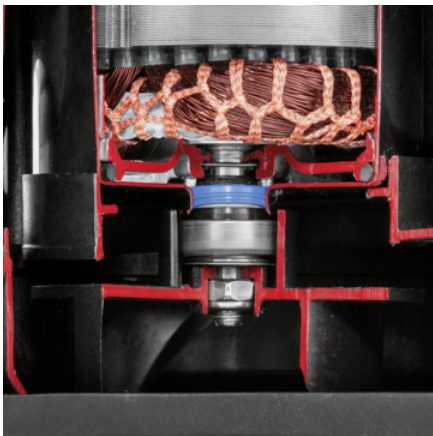

SP 22.000 DIRT

22.000 Liter pro Stunde, robust und zuverlässig: die Schmutzwasser-Tauchpumpe SP 22.000 Dirt mit integriertem Vorfilter und höhenverstellbarem Schwimmerschalter für mehr Flexibilität.

Bestell-Nr.

1.645-850.0

- Extra langlebig durch die keramische Gleitringdichtung
- Höhenverstellbarer Schwimmerschalter für mehr Flexibilität
- Integrierter Edelstahlvorfilter

Technische Daten

EAN-Code		4054278952024
Motorleistung max.	W	750
Fördermenge max.	l/h	< 22000
Fördertemperatur	°C	max. 35
Förderhöhe	m	8
Druck	bar	max. 0,8
Korngröße	mm	max. 30
Eintauchtiefe	m	max. 7
Min. Restwasser, manuell	mm	35
Restwasserhöhe	mm	35
Anschlussgewinde		G1 1/2
Anschlussgewinde Druckseite		G1 1/2 Innengewinde
Anschlusskabel	m	10
Spannung	V	230 - 240
Frequenz	Hz	50
Gewicht ohne Zubehör	kg	6,5
Gewicht inkl. Verpackung	kg	7,5
Abmessungen (L × B × H)	mm	230 × 291 × 354

Ausstattung

Komfortabler Tragegriff	■
Schlauchanschlussstück	1", 1 1/4", 1 1/2"
Einfacher Schlauchanschluss dank Quick Connect	■
Umstellung Manuell-/Automatik-Betrieb	Fixiermöglichkeit für den Schwimmer
Flexibel höhenverstellbarer Schwimmerschalter	■
Integrierter Edelstahl-Vorfilter	■
Im Automatik-Betrieb (auto) schaltet die Pumpe automatisch mit dem Wasserpegel	■
Im manuellen Betrieb läuft die Pumpe zum Erreichen der minimalen Restwasserhöhe permanent	■
Keramische Gleitringdichtung	■

■ im Lieferumfang enthalten.

Keramische Gleitringdichtung

- Für eine extra lange Lebensdauer.

Höhenverstellbarer Schwimmerschalter

- Erhöht die Flexibilität beim Einstellen des Ein- und Ausschaltpunkts der Pumpen und schützt vor Trockenlauf.