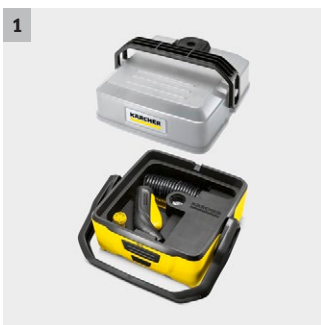

OC 3

Der Kärcher Druckreiniger mit Lithium-Ionen-Akku und Wassertank für mobile Einsätze. Einfach zu transportieren und leicht zu verstauen. Mit Flachstrahl für empfindliche Oberflächen.

1 Kompaktes Gerätedesign

- Komfortables Verstauen von Spiralschlauch und Pistole unter dem abnehmbaren Wassertank.
- Einfach zu transportieren, platzsparend aufzubewahren.

2 Integrierter Lithium-Ionen-Akku

- Mobiles Reinigen unabhängig von der Stromquelle.
- Lange Akkulaufzeit für mehrmalige Nutzung, bis erneut geladen werden muss. Die LED signalisiert einen niedrigen Ladezustand.

3 Effizienter, aber schonender Niederdruck

- Niederdruck bietet den Vorteil, dass die Reinigung effizient, aber gleichzeitig sehr schonend ist.
- Die Standard-Düse mit Flachstrahl ermöglicht eine sichtbare Reinigungsleistung. Die Kegelstrahldüse ist für eine noch sensiblere Reinigung bspw. von Hundepfoten.

Ausstattung

Wassertankvolumen	l	4
Lithium-Ionen-Akku		■
Spiralschlauch	m	2,8
Flachstrahldüse		■
Gerätefilter		■
Akkuladekabel		■
Integrierter Wasserfilter		■
Adapter Gartenschlauchanschluss A3/4"		■

■ Im Lieferumfang enthalten.