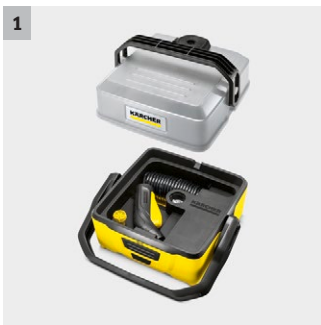

OC 3 + Adventure

Ideal für die mobile Reinigung des Outdoor-Equipments: Der kompakte Kärcher Druckreiniger mit Lithium-Ionen-Akku und Wassertank. Inkl. Adventure Box mit verschiedenen Zubehören für die optimale Erweiterung.

1 Durchdachtes Aufbewahrungskonzept

- Komfortables Verstauen von Spiralschlauch und Pistole unter dem abnehmbaren Wassertank.

2 Integrierter Lithium-Ionen-Akku

- Mobiles Reinigen unabhängig von der Stromquelle.

3 Adventure Box

- Für die optimale Reinigung des Outdoor-Equipments unterwegs.

4 Effizienter, aber schonender Niederdruck

OC 3 + Adventure

- Sehr kompaktes, leicht zu transportierendes und einfach zu verstauen- des Reinigungsgerät
- Mobile und autarke Reinigung dank integriertem Akku und abnehmba- rem Wassertank

Ausstattung

Wassertankvolumen	l	4
Lithium-Ionen-Akku		■
Spiralschlauch	m	2,8
Flachstrahldüse		■
Gerätefilter		■
Akkuladekabel		■
Aufbewahrungsbox		■
Integrierter Wasserfilter		■
■ Im Lieferumfang enthalten.		