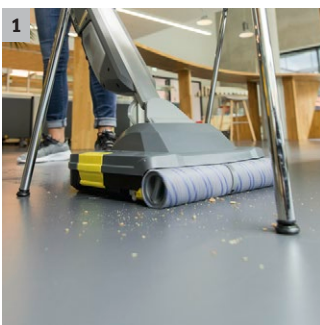

BR 30/1 C Bp

Idéale pour un nettoyage courant et une désinfection des sols hygiéniques sur les surfaces peu étendues : l'autolaveuse aspirante compacte à batterie BR 30/1 C Bp Pack avec technologie à rouleau microfibre de Kärcher.

1 Excellent résultat de nettoyage

- Résultat supérieur de jusqu'à 20 % à celui d'un nettoyage manuel.
- Collecte efficace de l'eau sale, du détergent, des gros déchets et des cheveux.

2 Temps de séchage rapide