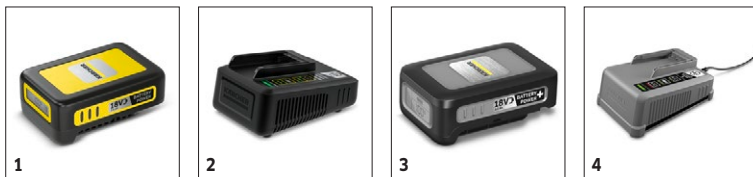

BR 30/1 C BP 1.783-054.0

KÄRCHER

			Référence				Prix		Descriptif
Batteries									
Battery Power 18/25	1		2.445-034.0						Batterie interchangeable Kärcher Battery Power 18 V/2,5 Ah avec technologie temps réel innovante à afficheur LCD pour l'affichage de l'état de la batterie. Utilisable dans tous les appareils de la plateforme de batterie Kärcher 18 V. ☐
Chargeurs									
Chargeur rapide Battery Power 18 V	2		2.445-032.0						Le chargeur rapide permet de recharger à 80 % la batterie interchangeable Kärcher Battery Power 18 V/2,5 Ah en seulement quarante-quatre minutes et convient pour toutes les batteries de la plateforme de batterie Kärcher 18 V. ☐
Batteries									
Battery Power+ 18/30	3		2.445-042.0						Avec technologie temps réel via afficheur LCD : la batterie lithium-ion Battery Power+ 18 volts surpuissante. Longue durée de vie grâce à une capacité de 3,0 Ah. Avec surveillance de la tension et protection IPX5. ☐
Chargeurs									
Chargeur rapide Battery Power+ 18/60	4		2.445-044.0						Chargeur rapide pour toutes les batteries lithium-ion Kärcher Battery Power et Kärcher Battery Power+ 18 V. 6 ampères de courant de charge. Avec indicateur d'état de fonctionnement à LED. Faible consommation en veille. Fixation au mur. ☐

■ Standard. ☐ Accessoires optionnels.