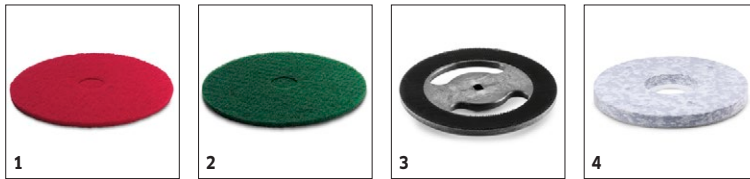

BD 30/4 C BP PACK

1.783-230.0

KÄRCHER

		N° d'art.	Dureté/Type de brosse	Diamètre	Couleur	Quantité	Prix	Descriptif	
Pads									
Pad	1	6.371-153.0	moyennement souple	280 mm	rouge	5 pièce(s)		Permet le nettoyage de tous les sols. Convient à la tête de brossage D 55.	☐
	2	6.371-154.0	moyennement dur	280 mm	vert	5 pièce(s)		Permet le nettoyage de sols fortement encrassés et le nettoyage en profondeur. Convient à la tête de brossage D 55.	☐
Plateau d'entraînement pour pad									
Plateau d'entraînement pour pad	3	6.670-129.0		270 mm		1 pièce(s)		Plateau d'entraînement pour pad.	☐
Pads mélaminé									
Pad en mélamine	4	6.371-019.0		265 mm	gris / blanc	2 pièce(s)		Jeu de pads mélaminé pour un nettoyage efficace des surfaces microporeuses.	☐

■ Standard. □ Accessoires optionnels.