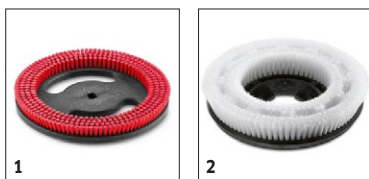

BD 30/4 C BP PACK

1.783-230.0

		N° d'art.	Dureté/Type de brosse	Diamètre	Couleur	Quantité	Prix	Descriptif	
Brosses-disques									
Brosse-disque	1	6.670-127.0	moyen	280 mm	rouge	1 pièce(s)		Convient à toutes les tâches courantes de nettoyage, même sur sols délicats.	■
	2	6.670-128.0	souple	280 mm		1 pièce(s)		Pour le nettoyage et le lustrage des sols délicats.	□

■ Standard. □ Accessoires optionnels.