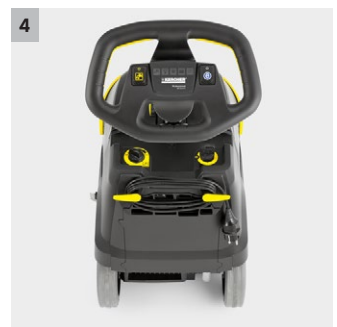

BD 38/12 C Bp Pack

L'autolaveuse compacte BD 38/12 C Bp Pack est idéale pour nettoyer les petites surfaces et les zones exigües grâce à son volant directionnel.

1 Brosse-disque

- Excellents résultats de nettoyage sur les sols lisses
- Convient pour une utilisation avec des brosses et des pads

2 Batterie lithium-ion haute performance

- Entièrement sans entretien, malgré une durée de vie trois fois plus longue que les batteries classiques.
- Charge rapide (batterie pleine en 3h, à moitié pleine en 1h)

3 Chargeur à bord

- Chargeur à portée de main pour une charge possible à tout moment
- Peut être entièrement rechargée en trois heures ou semi-chargée en une heure. (Charge intermédiaire possible à tout moment.)