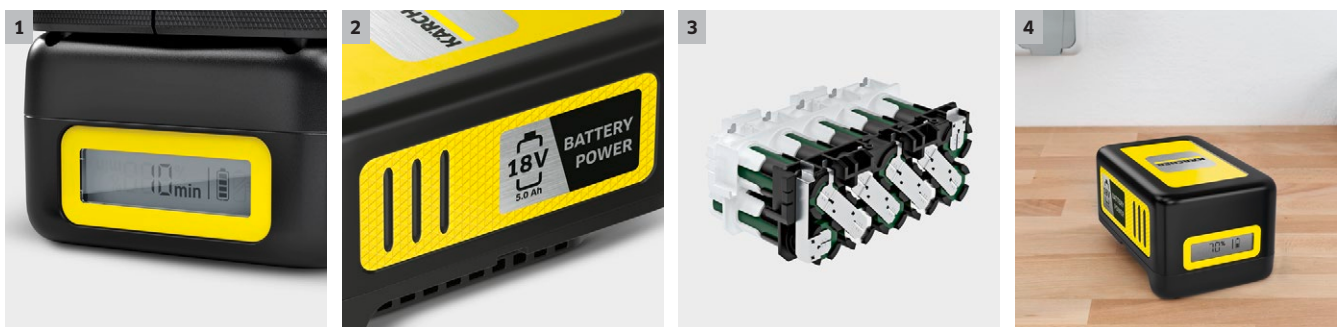

Battery Power 18/50

18 V / 5,0 Ah Kärcher Battery Power-Wechselakku mit innovativer Real Time Technology inkl. LCD-Display zur Anzeige des Akkuzustands. Geeignet für den Einsatz in allen Geräten der 18 V Kärcher Akkuplattform.

1 Innovative Real Time Technology

- Das integrierte LCD-Display zeigt jederzeit Restlaufzeit, Restladezeit und Ladezustand an.

2 18 V Kärcher Akkuplattform

- Für den Einsatz in allen 18 V Kärcher Battery Power-Akkuplattformgeräten.
- Für den Einsatz in allen 18 V Kärcher Battery Power+-Akkuplattformgeräten.

Battery Power 18/50

Technische Daten

Bestell-Nr.	2.445-035.0	
EAN-Code	4054278511757	
Akkuplatzform	18-V-Akkuplatzform	
Akkutyp	Lithium-Ionen-Wechselakku	
Spannung	V	18
Kapazität	Ah	5
Energie	Wh	90
Gewicht	kg	0,77
Gewicht inkl. Verpackung	kg	0,9
Abmessungen (L x B x H)	mm	133 x 88 x 72