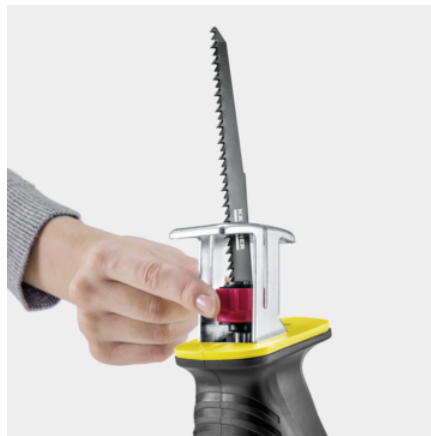

## SÄGEBLÄTTER

Messerscharf und präzise: Die Sägeblätter sind zum Sägen von Holz mit der Akku-Astsäge PGS 4-18 geeignet und garantieren ideale Schnittergebnisse.

Bestell-Nr. 2.445-246.0

## Werkzeugloser Sägeblattwechsel

- Schneller und einfacher Wechsel des Sägeblatts ohne zusätzliches Werkzeug.