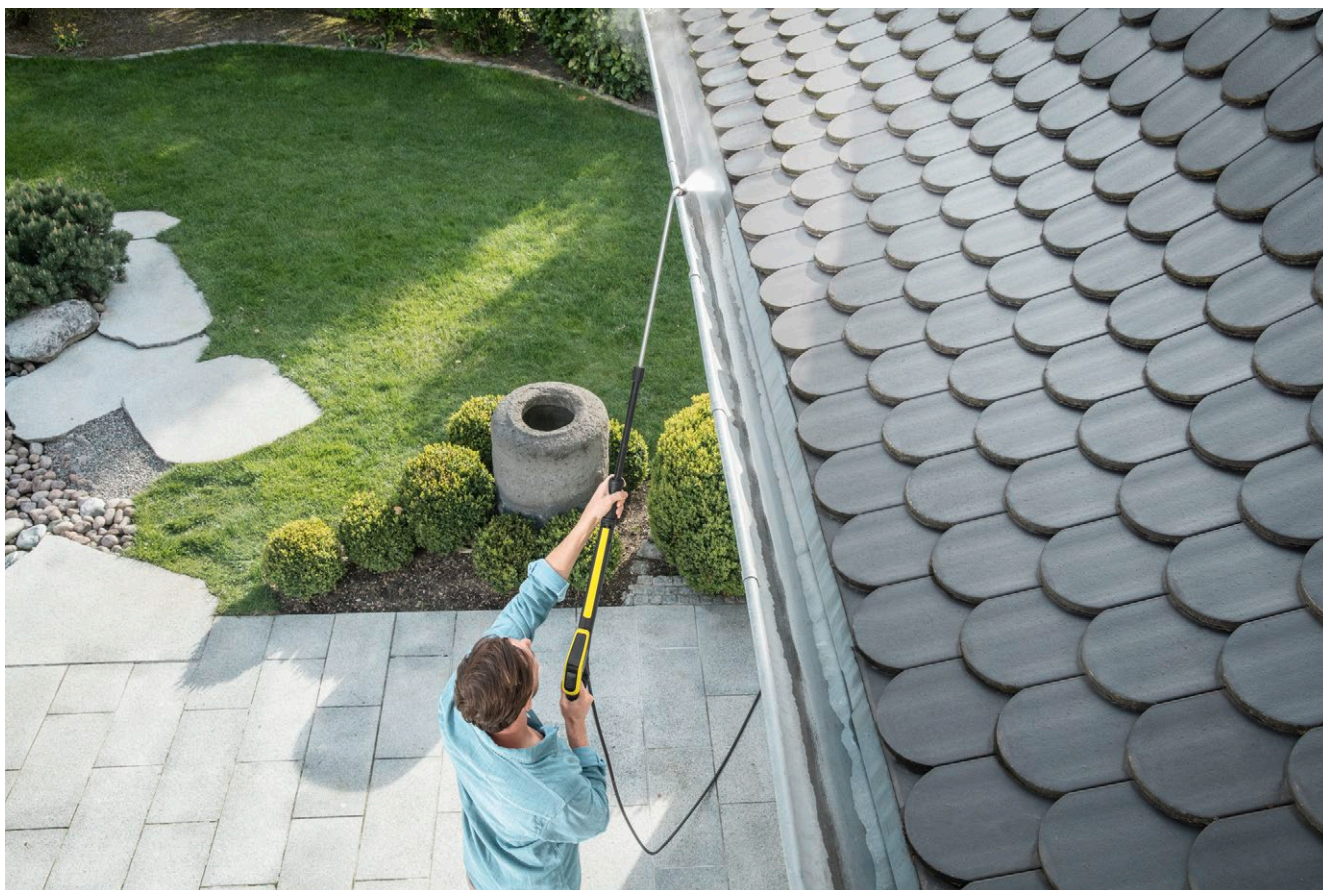

Lance coudée

La lance coudée est une lance extra-longue (env. 1 m) pour le nettoyage des endroits difficiles d'accès tels que les gouttières et les châssis de véhicule.

1 Lance coudée extra longue (env. 1 m)

- Nettoyage facile dans des endroits difficilement accessibles, comme le tuyau d'écoulement ou le châssis de voiture.

3 Haute pression - jet plat

- Nettoie de manière égale et élimine la saleté tenace

2 Nettoyage puissant à l'aide d'un nettoyeur haute pression

- Meilleur enlèvement des salissures et nettoyage efficace.

Lance coudée

Caractéristiques techniques

Référence		2.638-817.0
Code EAN		4002667331448
Poids	kg	0,51
Poids avec emballage	kg	0,61
Dimensions (L × l × H)	mm	930 × 43 × 116