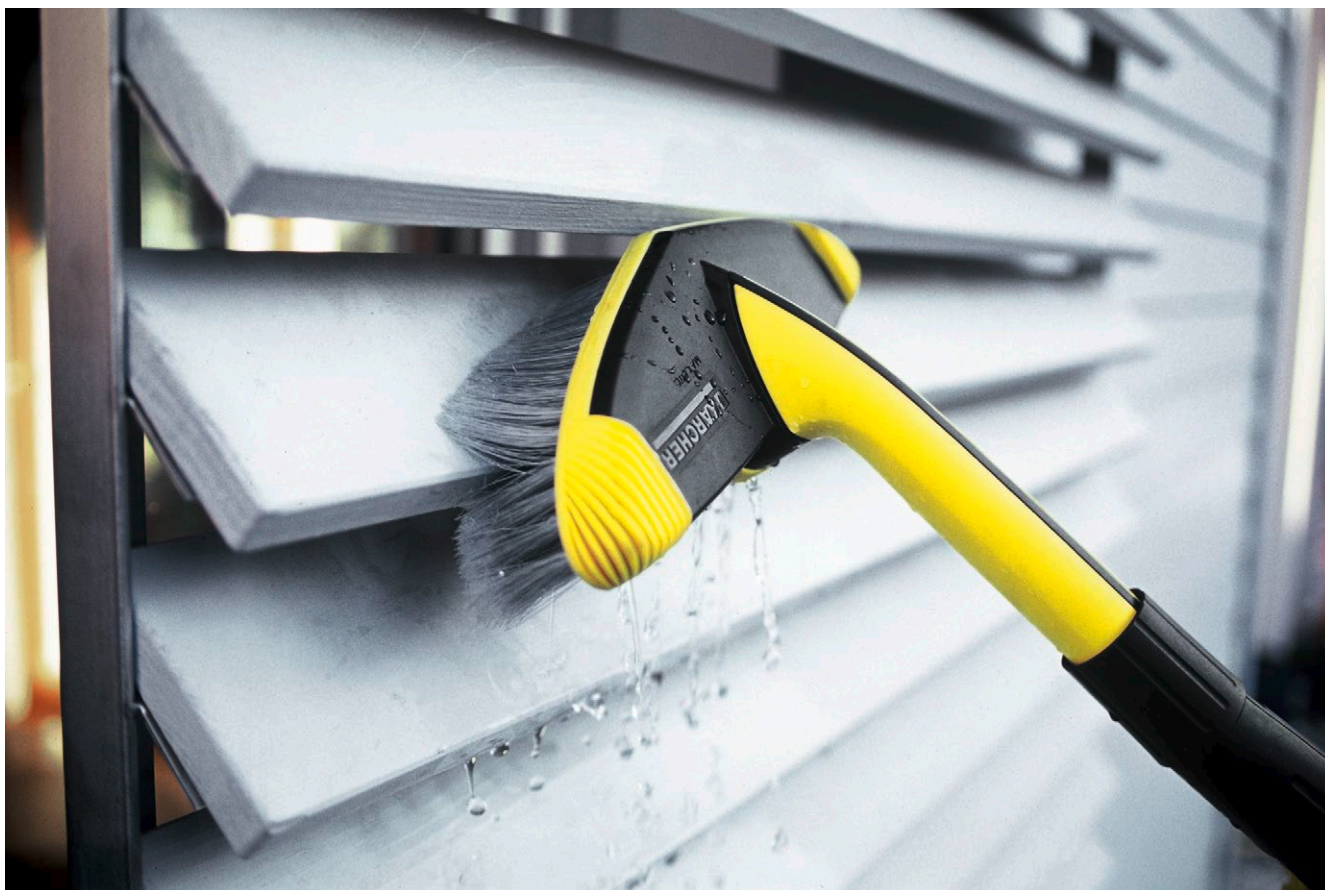

Brosse souple WB 60

Brosse souple pour le nettoyage de grandes surfaces comme les voitures, les caravanes, les bateaux, les vérandas ou les volets roulants. Largeur de travail de 248 mm assurant un bon rendement surfacique.

1 Bague de protection rotative

- Protège les surfaces contre les rayures

3 Pad en caoutchouc

- Élimine la saleté tenace

2 Largeur de travail de 248 mm

- Rendement surfacique excellent : idéal pour le nettoyage d'endroits plus grands.

4 Application du détergent

- Meilleur enlèvement des saletés et nettoyage efficace.

Brosse souple WB 60

Caractéristiques techniques

Référence		2.643-233.0
Code EAN		4039784920712
Poids	kg	0,29
Poids avec emballage	kg	0,47
Dimensions (L × l × H)	mm	270 × 261 × 177