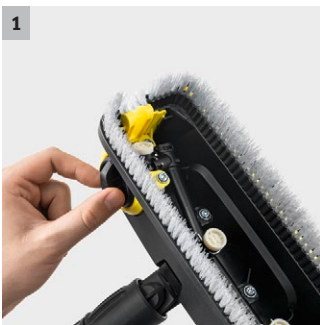

PS 30 Plus Flächenreiniger Powerschrubber

Der Powerschrubber PS 30 Plus entfernt mit seinen 3 Hochdruckdüsen hartnäckige Verschmutzungen. Dank der schwenkbaren Seitendüse werden alle Ecken und Kanten mühelos gereinigt.

1 Schwenkbare Seitendüse

- Perfekte spritzfreie Reinigung von allen Ecken und Kanten.

2 Bürstenkopf um 360° drehbar

- Für volle Flexibilität bei schwer erreichbaren Stellen.

3 Borstenring (auch an der Seitendüse)