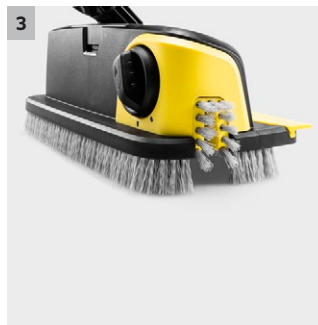

PS 30 Plus Flächenreiniger Powerschrubber

Der Powerschrubber PS 30 Plus entfernt mit seinen 3 Hochdruckdüsen hartnäckige Verschmutzungen. Dank der schwenkbaren Seitendüse werden alle Ecken und Kanten mühelos gereinigt.

1 Schwenkbare Seitendüse

- Perfekte spritzfreie Reinigung von allen Ecken und Kanten.

2 Bürstenkopf um 360° drehbar

- Für volle Flexibilität bei schwer erreichbaren Stellen.

3 Borstenring (auch an der Seitendüse)