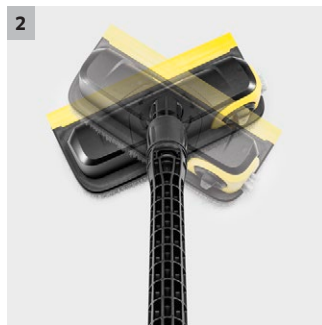

PS 30 Plus Flächenreiniger Powerschrubber

Der Powerschrubber PS 30 Plus entfernt mit seinen 3 Hochdruckdüsen hartnäckige Verschmutzungen. Dank der schwenkbaren Seitendüse werden alle Ecken und Kanten mühelos gereinigt.

1 Schwenkbare Seitendüse

- Perfekte spritzfreie Reinigung von allen Ecken und Kanten.

2 Bürstenkopf um 360° drehbar

- Für volle Flexibilität bei schwer erreichbaren Stellen.

3 Borstenring (auch an der Seitendüse)