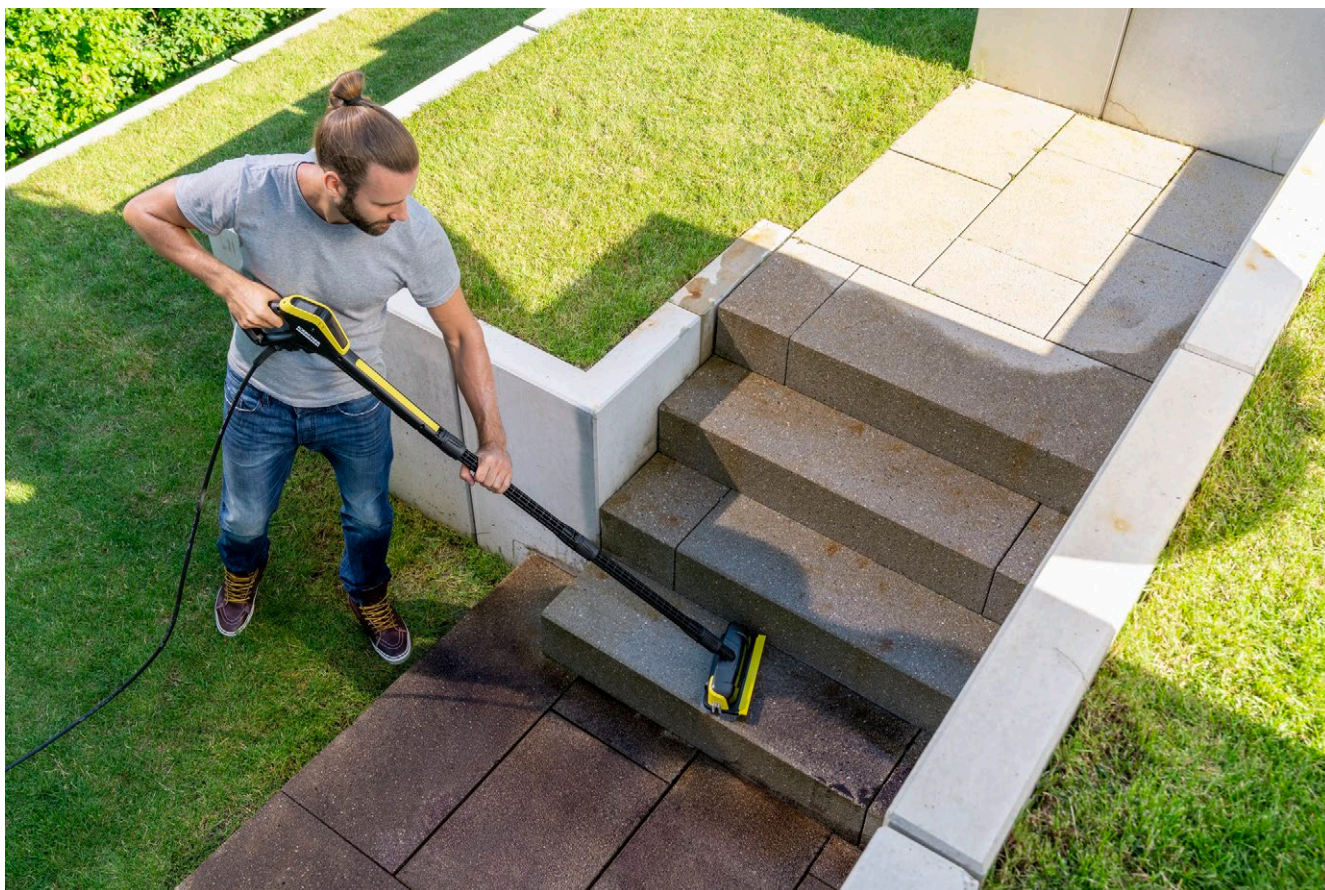

PS 30 Plus Flächenreiniger Powerschrubber

Technische Daten

Bestell-Nr.		2.644-212.0
EAN-Code		4054278713311
Gewicht	kg	0,93
Gewicht inkl. Verpackung	kg	1,33
Abmessungen (L x B x H)	mm	749 x 264 x 768