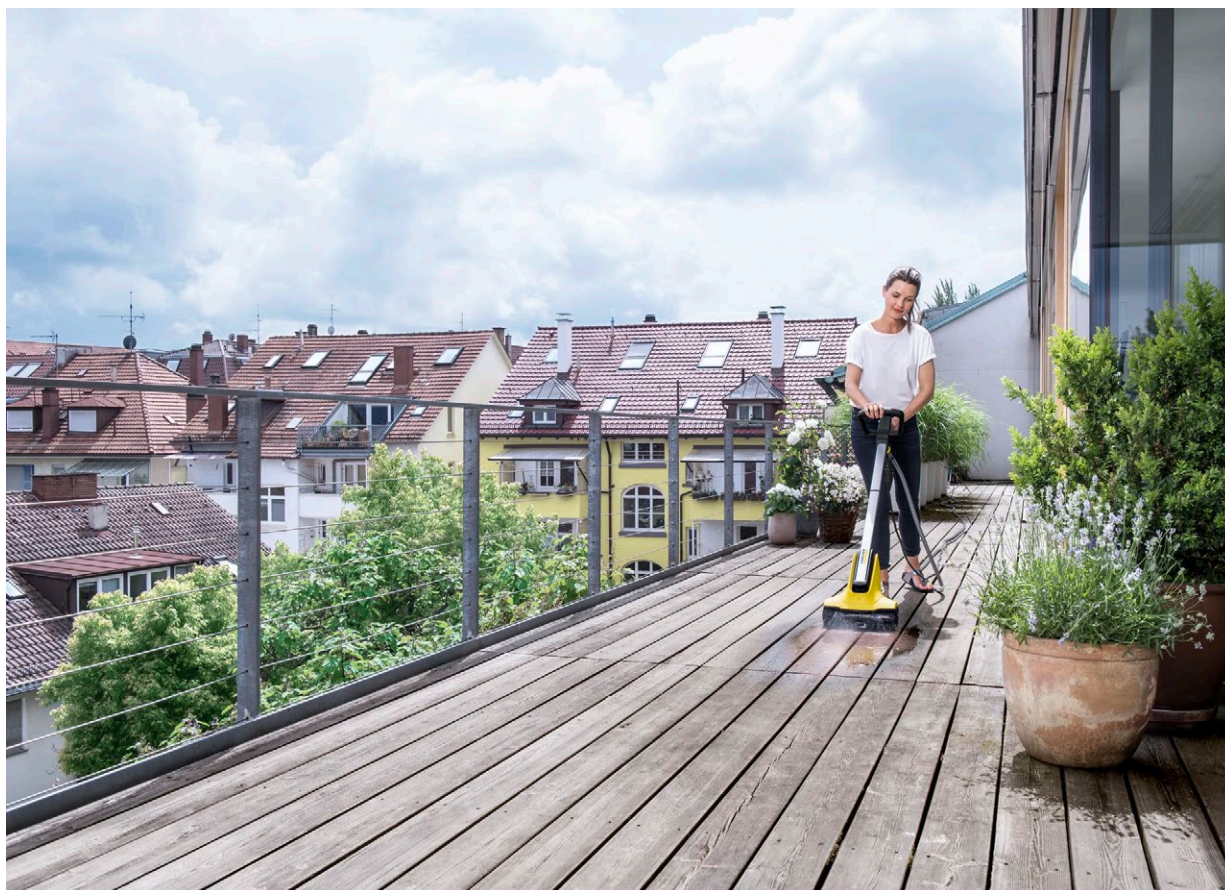

## Brosses rouleaux

Les têtes de brossage du kit de 2 rouleaux pour le PCL 4 permettent d'éliminer intégralement et uniformément les salissures à l'extérieur. Rendez tout leur éclat aux surfaces en bois et revêtements en bois composite (WPC).

- 1 Nettoyage en profondeur et uniforme des surfaces en bois et revêtements en bois composite à l'extérieur, avec un rendement surfacique élevé**
- 2 Matériau des poils spécialement adapté à la tâche de nettoyage**
- 3 Profil de brosse optimisé pour le nettoyage des surfaces en bois et revêtements en bois composite**