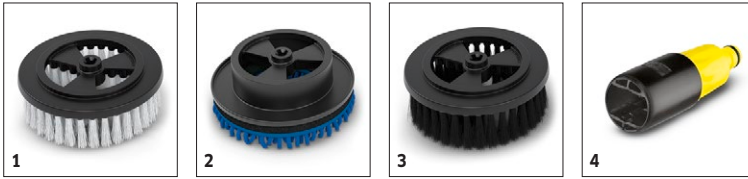

BROSSE DE LAVAGE ROTATIVE WB 130

2.644-286.0

KÄRCHER

		Référence					Prix	Descriptif		
Brosses										
Embout amovible Universal pour WB 130	1	2.644-289.0						Idéal pour le nettoyage de toutes les surfaces lisses comme les surfaces peintes, le verre ou le plastique : l'embout amovible Universal pour la brosse de lavage rotative WB 130.		☐
Embout amovible Car & Bike pour WB 130	2	2.644-290.0						Pour un nettoyage parfait des véhicules et des motos : l'embout amovible Car & Bike en microfibres pour la brosse de lavage rotative WB 130.		☐
Embout amovible Home & Garden pour WB 130	3	2.644-291.0						Pour un nettoyage en profondeur des surfaces résistantes autour de la maison : l'embout amovible Home & Garden pour la brosse de lavage rotative WB 130.		☐
Adaptateur pour tuyau d'arrosage	4	2.640-732.0						Adaptateur pour tuyau d'arrosage : permet de raccorder directement toutes les brosses Kärcher aux tuyaux d'arrosage avec système de raccord rapide.		☐

☐ Accessoires optionnels.