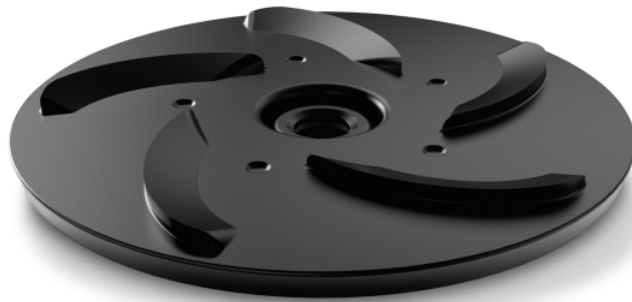

EDI 4 REPLACEMENT WASHER

Muni de lames en plastique robustes, le disque grattoir rotatif pour le dégivreur électrique EDI 4 élimine même le givre tenace sur toutes les vitres de voiture.

Référence

2.644-357.0

Caractéristiques techniques

Code EAN		4054278941363
Poids avec emballage	kg	0,1
Dimensions (L × l × H)	mm	109 × 109 × 16

Equipement

Dimensions (L × l × H)	mm	109 × 109 × 16
■ Standard.		

Disque grattoir rotatif muni de lames en plastique robustes

- Le disque grattoir rotatif en plastique résistant aux chocs élimine rapidement et facilement même le givre tenace sur les vitres de voiture.

Changement de disque sans outil

- Le disque grattoir se remplace rapidement et facilement sans aucun outil.

Réduction du volume sonore

- Muni de 6 lames, le nouveau disque grattoir permet de réduire le volume sonore de jusqu'à 4 dB(A) en comparaison avec la version précédente.

APPAREILS COMPATIBLES

- EDI 4
- EDI 4 Limited Edition