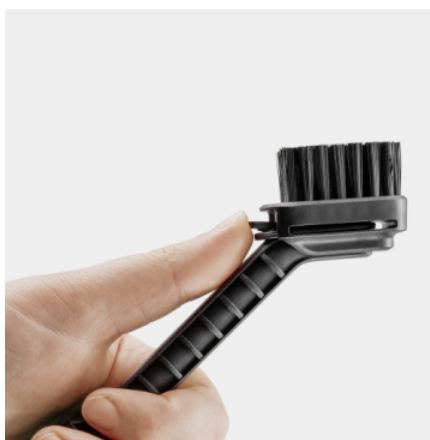

## BROSSE DE PRÉCISION

La petite brosse de précision puissante pour le nettoyage mobile élimine la saleté de manière ciblée aux endroits difficiles à atteindre. Peut être montée directement sur le pistolet de nettoyage.

Référence

2.644-420.0

### Brosse de précision fine, mais efficace

- Élimination en profondeur des dépôts de saleté, même dans les endroits difficiles d'accès.

### Tête de brossage amovible

- Ajout ultérieur facile pour un nettoyage hygiénique à tout moment.