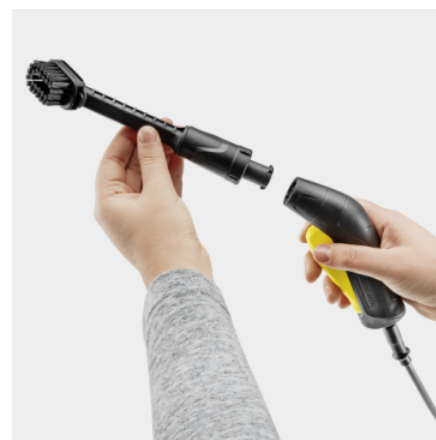

## BROSSE DE PRÉCISION

La petite brosse de précision puissante pour le nettoyage mobile élimine la saleté de manière ciblée aux endroits difficiles à atteindre. Peut être montée directement sur le pistolet de nettoyage.

### Brosse de précision fine, mais efficace

- Élimination en profondeur des dépôts de saleté, même dans les endroits difficiles d'accès.

### Tête de brossage amovible

- Ajout ultérieur facile pour un nettoyage hygiénique à tout moment.