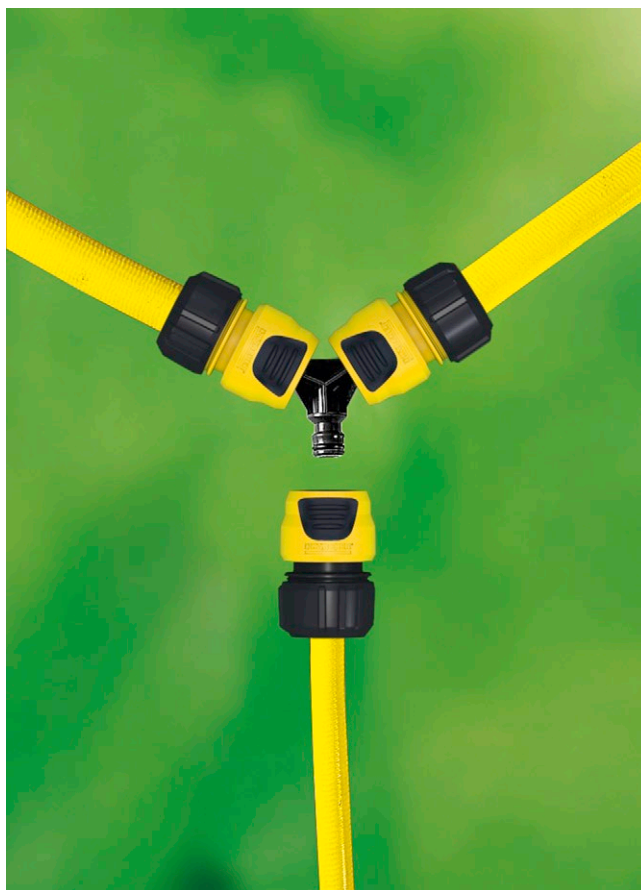

Connecteur 3 voies

Kärcher propose un éventail complet d'accessoires pour raccorder, déconnecter et réparer votre système d'arrosage. Les raccords universels brevetés sont compatibles avec les 3 principaux diamètres de tuyaux présents sur le marché.

1 Design robuste

- Robustesse garantie

2 Pour connecter 3 tuyaux

Connecteur 3 voies

- Pour connecter 3 tuyaux
- Design robuste

Caractéristiques techniques

Référence		2.645-009.0
Code EAN		4039784288904
Poids	kg	0,01
Poids avec emballage	kg	0,02
Dimensions (L × l × H)	mm	15 × 65 × 60