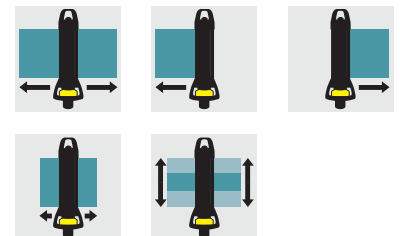

Arroseur oscillant OS 5.320 SV

Arroseur oscillant OS 5.320 SV avec largeur de jet réglable et protection anti-éclaboussures pour une orientation aisée. Pour surfaces moyennes à grandes, jusqu'à 320 m². Débit d'eau réglable (de 0 à débit max.)

1 Ajustement de la portée

- Arrosage précis

3 Largeur de jet réglable

- Angles différents d'arrosage pour un arrosage direct

2 Anneau de suspension intégré dans la poignée

- Pour un rangement/une suspension aisés.

4 Protection anti-éclaboussures

- Orientation aisée

Arroseur oscillant OS 5.320 SV

- Avec protection anti-éclaboussures pour une orientation aisée du gicleur en restant au sec
- Réglage en continu du débit d'eau (de 0 au débit max.)
- Ancrage au sol
- Arceau de suspension pour un arrimage plus sûr
- Système d'entraînement longue durée résistant à la saleté
- Surface d'arrosage max. (système 4 bar) : 320 m²
- Déconnexion des buses pour une réduction de la largeur d'arrosage allant jusqu'à 60 %