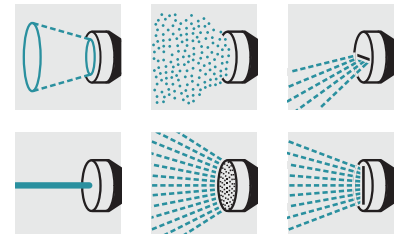

## Lance d'arrosage télescopique Premium

La nouvelle lance d'arrosage Kärcher est idéale pour arroser vos fleurs sans les endommager. Sa conception et son design en font un outil indispensable qui s'adapte à toutes vos problématiques d'arrosage floral.

**1 6 types de jets**

- Pour un arrosage adapté aux besoins

**2 Lance télescopique (70-105 cm)**

- Pour toutes les applications

**3 Réglage du débit et interrupteur ON/OFF**

- Pour une manipulation facile et aisée

**4 Tête d'arrosage orientable à 180°**

- Angles différents d'arrosage pour un arrosage direct

# LANCE D'ARROSAGE TÉLESCOPIQUE PREMIUM 2.645-137.0

**KÄRCHER**

		Référence				Prix	Descriptif	
<b>Flexibles</b>								
Tuyau PrimoFlex Premium 1/2" 20 m	1	2.645-150.0					Tuyau d'arrosage PrimoFlex® Premium haute qualité (1/2"), 20 m. Armature double brevetée. Inoffensif pour la santé. Pression de cassure: 50 bars. Résiste aux températures de -20 à 65°C.	<input type="checkbox"/>
<b>Systèmes de raccordement et de rangement de flexibles</b>								
Raccord universel Premium	2	2.645-195.0					La nouvelle génération de raccords Kärcher est robuste et compatible avec tous les diamètres de tuyaux présents sur le marché (13mm, 15 mm et 19 mm). Grâce à 2 pattes internes, la fixation de l'accessoire est impeccable et résiste même si l'une des pattes casse.	<input type="checkbox"/>
Raccord universel Premium aqua-stop	3	2.645-196.0						<input type="checkbox"/>
Nez de robinets G3/4 + réduction G1/2	4	2.645-006.0					Kärcher propose un éventail complet d'accessoires pour raccorder, déconnecter et réparer votre système d'arrosage. Les raccords universels brevetés sont compatibles avec les 3 principaux diamètres de tuyaux présents sur le marché.	<input type="checkbox"/>