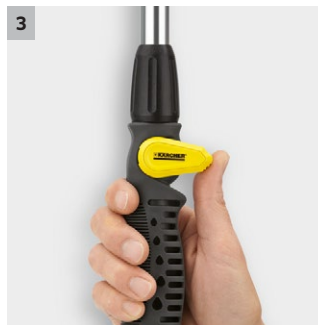

## Lance d'arrosage télescopique Premium

La nouvelle lance d'arrosage Kärcher est idéale pour arroser vos fleurs sans les endommager. Sa conception et son design en font un outil indispensable qui s'adapte à toutes vos problématiques d'arrosage floral.

**1 6 types de jets**

- Pour un arrosage adapté aux besoins

**2 Lance télescopique (70-105 cm)**

- Pour toutes les applications

**3 Réglage du débit et interrupteur ON/OFF**

- Pour une manipulation facile et aisée

## Lance d'arrosage télescopique Premium

- Pour toutes les applications d'arrosage de votre jardin, des parterres de fleurs et des planches de légumes au pots de fleurs et paniers suspendus
- Lance télescopique (70-105 cm)
- Réglage du débit et interrupteur ON/OFF
- Crochet de suspension
- 6 types de jets

# LANCE D'ARROSAGE TÉLESCOPIQUE PREMIUM 2.645-137.0

**KÄRCHER**

		Référence				Prix	Descriptif	
<b>Flexibles</b>								
Tuyau PrimoFlex Premium 1/2" 20 m	1	2.645-150.0					Tuyau d'arrosage PrimoFlex® Premium haute qualité (1/2"), 20 m. Armature double brevetée. Inoffensif pour la santé. Pression de cassure: 50 bars. Résiste aux températures de -20 à 65°C.	<input type="checkbox"/>
<b>Systèmes de raccordement et de rangement de flexibles</b>								
Raccord universel Premium	2	2.645-195.0					La nouvelle génération de raccords Kärcher est robuste et compatible avec tous les diamètres de tuyaux présents sur le marché (13mm, 15 mm et 19 mm). Grâce à 2 pattes internes, la fixation de l'accessoire est impeccable et résiste même si l'une des pattes casse.	<input type="checkbox"/>
Raccord universel Premium aqua-stop	3	2.645-196.0						<input type="checkbox"/>
Nez de robinets G3/4 + réduction G1/2	4	2.645-006.0					Kärcher propose un éventail complet d'accessoires pour raccorder, déconnecter et réparer votre système d'arrosage. Les raccords universels brevetés sont compatibles avec les 3 principaux diamètres de tuyaux présents sur le marché.	<input type="checkbox"/>