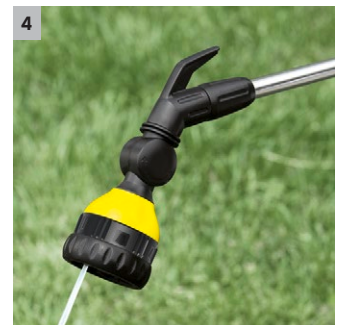

Lance d'arrosage Plus

Lance d'arrosage avec extension à tête orientable idéale pour arroser vos fleurs sans les endommager, que ce soit au sol, comme un suspensions.

1 6 types de jets

- Flexible et polyvalent.

2 Réglage du débit et interrupteur ON/OFF

- Pour une manipulation facile et aisée

3 Tête d'arrosage orientable à 180°

- Angles différents d'arrosage pour un arrosage direct

4 Crochet de suspension

- Peut être rangé facilement

Lance d'arrosage Plus

- Réglage du débit et interrupteur ON/OFF
- Crochet de suspension
- 6 types de jets

Caractéristiques techniques

Référence		2.645-158.0
Code EAN		4039784521261
Poids	kg	0,38
Poids avec emballage	kg	0,41
Dimensions (L x l x H)	mm	850 x 150 x 66

Équipement

Jet conique	■
Jet de brumisation	■
Jet plat horizontal	■
Jet perlé	-
Jet crayon	■
Jet douche	■
Jet plat vertical	■

LANCE D'ARROSAGE PLUS 2.645-158.0

		Référence			Prix	Descriptif	
Flexibles							
Tuyau PrimoFlex Plus 1/2" 20 m	1	2.645-144.0				Tuyau d'arrosage PrimoFlex® Plus haute qualité (1/2"), 20 m. Armature tressée, résistante à la pression. Inoffensif pour la santé. Pression de cassure: 45 bars. Résiste aux températures de -20 à 65°C.	<input type="checkbox"/>
Systèmes de raccordement et de rangement de flexibles							
Raccord universel plus	2	2.645-193.0				La nouvelle génération de raccords Kärcher est robuste et compatible avec tous les diamètres de tuyaux présents sur le marché (13 mm, 15 mm et 19 mm). Grâce à 2 pattes internes, la fixation de l'accessoire est impeccable et résiste même si l'une des pattes casse.	<input type="checkbox"/>
Raccord universel plus aquastop	3	2.645-194.0					<input type="checkbox"/>
Nez de robinets G3/4 + réduction G1/2	4	2.645-006.0					<input type="checkbox"/>