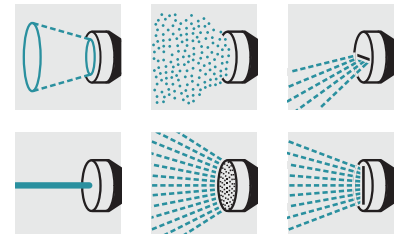

Lance d'arrosage Plus

Lance d'arrosage avec extension à tête orientable idéale pour arroser vos fleurs sans les endommager, que ce soit au sol, comme un suspensions.

1 6 types de jets

- Flexible et polyvalent.

2 Réglage du débit et interrupteur ON/OFF

- Pour une manipulation facile et aisée

3 Tête d'arrosage orientable à 180°

- Angles différents d'arrosage pour un arrosage direct

4 Crochet de suspension

- Peut être rangé facilement

Lance d'arrosage Plus

- Réglage du débit et interrupteur ON/OFF
- Crochet de suspension
- 6 types de jets

Caractéristiques techniques

Référence		2.645-158.0
Code EAN		4039784521261
Poids	kg	0,38
Poids avec emballage	kg	0,41
Dimensions (L x l x H)	mm	850 x 150 x 66

Équipement

Jet conique	■
Jet de brumisation	■
Jet plat horizontal	■
Jet perlé	-
Jet crayon	■
Jet douche	■
Jet plat vertical	■

LANCE D'ARROSAGE PLUS 2.645-158.0

		Référence			Prix	Descriptif	
Flexibles							
Tuyau PrimoFlex Plus 1/2" 20 m	1	2.645-144.0				Tuyau d'arrosage PrimoFlex® Plus haute qualité (1/2"), 20 m. Armature tressée, résistante à la pression. Inoffensif pour la santé. Pression de cassure: 45 bars. Résiste aux températures de -20 à 65°C.	<input type="checkbox"/>
Systèmes de raccordement et de rangement de flexibles							
Raccord universel plus	2	2.645-193.0				La nouvelle génération de raccords Kärcher est robuste et compatible avec tous les diamètres de tuyaux présents sur le marché (13 mm, 15 mm et 19 mm). Grâce à 2 pattes internes, la fixation de l'accessoire est impeccable et résiste même si l'une des pattes casse.	<input type="checkbox"/>
Raccord universel plus aquastop	3	2.645-194.0					<input type="checkbox"/>
Nez de robinets G3/4 + réduction G1/2	4	2.645-006.0					<input type="checkbox"/>