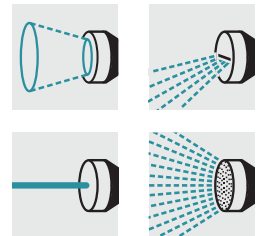

Spiralschlauch Set

10 m Spiralschlauch, Multifunktions-Pistole, Schlauchkupplung m. Knickschutz, Schlauchkupplung m. Knickschutz und Aqua Stop, Anschluss G3/4, Anschluss für Innenarmaturen, Wandhalterung.

1 1 x Schlauchkupplung mit Knickschutz

3 Hahnanschluss G3/4

2 1 x Schlauchkupplung mit Knickschutz und Aqua Stop

4 Kein aufwendiges Auf- und Abrollen schwerer Schläuche, kein Tragen schwerer Gießkannen.

Spiralschlauch Set

- Multifunktions-Spritzpistole
- Spiralschlauch 10 m
- Hahnanschluss G 3/4
- Messinggewindanschluss für Innenarmaturen
- Wandhalterung

Technische Daten

Bestell-Nr.	2.645-178.0	
EAN-Code	4039784561953	
Gewicht	kg	0,8
Gewicht inkl. Verpackung	kg	0,99
Abmessungen (L × B × H)	mm	570 × 100 × 100

-- Beim Anschluss dieser Produkte an das Trinkwassernetz sind die Anforderungen der EN 1717 zu beachten. Fragen Sie im Bedarfsfall ihren Sanitärfachbetrieb.

Ausstattung

Kegelstrahl	■
Sprühnebel	-
Horizontaler Flachstrahl	■
Perlstrahl	-
Punktstrahl	■
Brause	■
Vertikaler Flachstrahl	-