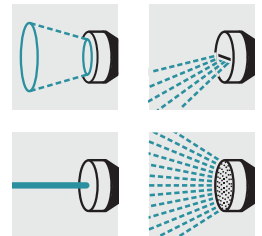

Set spirale d'arrosage Plus 10m

Idéal pour les petites surfaces tels que les balcons, les terrasses, les sites de camping ...

1 Raccord de tuyau résistant aux plis

3 Nez de robinet G3/4

2 Raccord de tuyau avec Aqua Stop

4 Pas de roulement ou de déroulement désagréable du flexible, pas de trainage d'arrosoirs lourds d'eau

Set spirale d'arrosage Plus 10m

- Pistolet d'arrosage multifonctionnel
- Tuyau en spirale de 10 m
- Raccord au robinet G 3/4
- Raccord fileté en laiton pour robinetteries intérieures
- Support mural

Caractéristiques techniques

Référence	2.645-178.0	
Code EAN	4039784561953	
Poids	kg	0,8
Poids avec emballage	kg	0,99
Dimensions (L × l × H)	mm	570 × 100 × 100

-- Le raccordement de ces produits au réseau d'eau potable nécessite de respecter les exigences de la norme EN 1717. Le cas échéant, adressez-vous à un spécialiste des installations sanitaires.