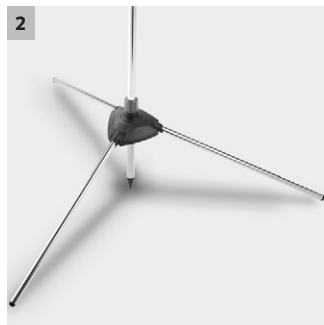

2 Trépied et pic de fixation

- Robustesse garantie

3 Réglage de la hauteur de 1,50m à 2,20m

- S'adapte à la taille des différents utilisateurs.

4 Réglage du débit à une main et interrupteur ON/OFF

- Utilisation pratique

Douche Jardin

- Montage en moins de 3 minutes
- Trépied et pic de fixation
- Réglage de la hauteur de 1,50m à 2,20m
- Lance d'arrosage amovible (2 en 1)
- Jet de douche large
- Réglage du débit à une main et interrupteur ON/OFF
- Rangement facile et encombrement réduit

Caractéristiques techniques

Référence		2.645-181.0
Code EAN		4039784579903
Poids	kg	0,98
Poids avec emballage	kg	1,22
Dimensions (L × l × H)	mm	735 × 850 × 2130

Équipement

Jet conique	-
Jet de brumisation	-
Jet plat horizontal	-
Jet perlé	-
Jet crayon	-
Jet douche	■
Jet plat vertical	-