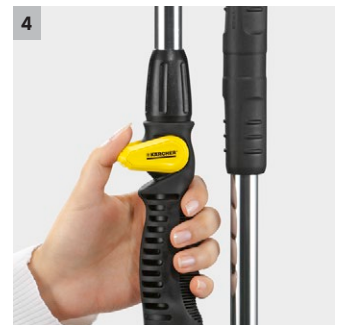

Douche Jardin

Grâce à la douche de jardin 2 en 1, il est désormais facile de se rafraîchir, mais aussi d'arroser les massifs de fleur ou les jardinières en suspensions.

1 Montage en moins de 3 minutes

- Installation sans outils

2 Trépied et pic de fixation

- Robustesse garantie

3 Réglage de la hauteur de 1,50m à 2,20m

- S'adapte à la taille des différents utilisateurs.

4 Réglage du débit à une main et interrupteur ON/OFF

- Utilisation pratique

Douche Jardin

- Montage en moins de 3 minutes
- Trépied et pic de fixation
- Réglage de la hauteur de 1,50m à 2,20m
- Lance d'arrosage amovible (2 en 1)
- Jet de douche large
- Réglage du débit à une main et interrupteur ON/OFF
- Rangement facile et encombrement réduit

Caractéristiques techniques

Référence		2.645-181.0
Code EAN		4039784579903
Poids	kg	0,98
Poids avec emballage	kg	1,22
Dimensions (L × l × H)	mm	735 × 850 × 2130

Équipement

Jet conique	-
Jet de brumisation	-
Jet plat horizontal	-
Jet perlé	-
Jet crayon	-
Jet douche	■
Jet plat vertical	-