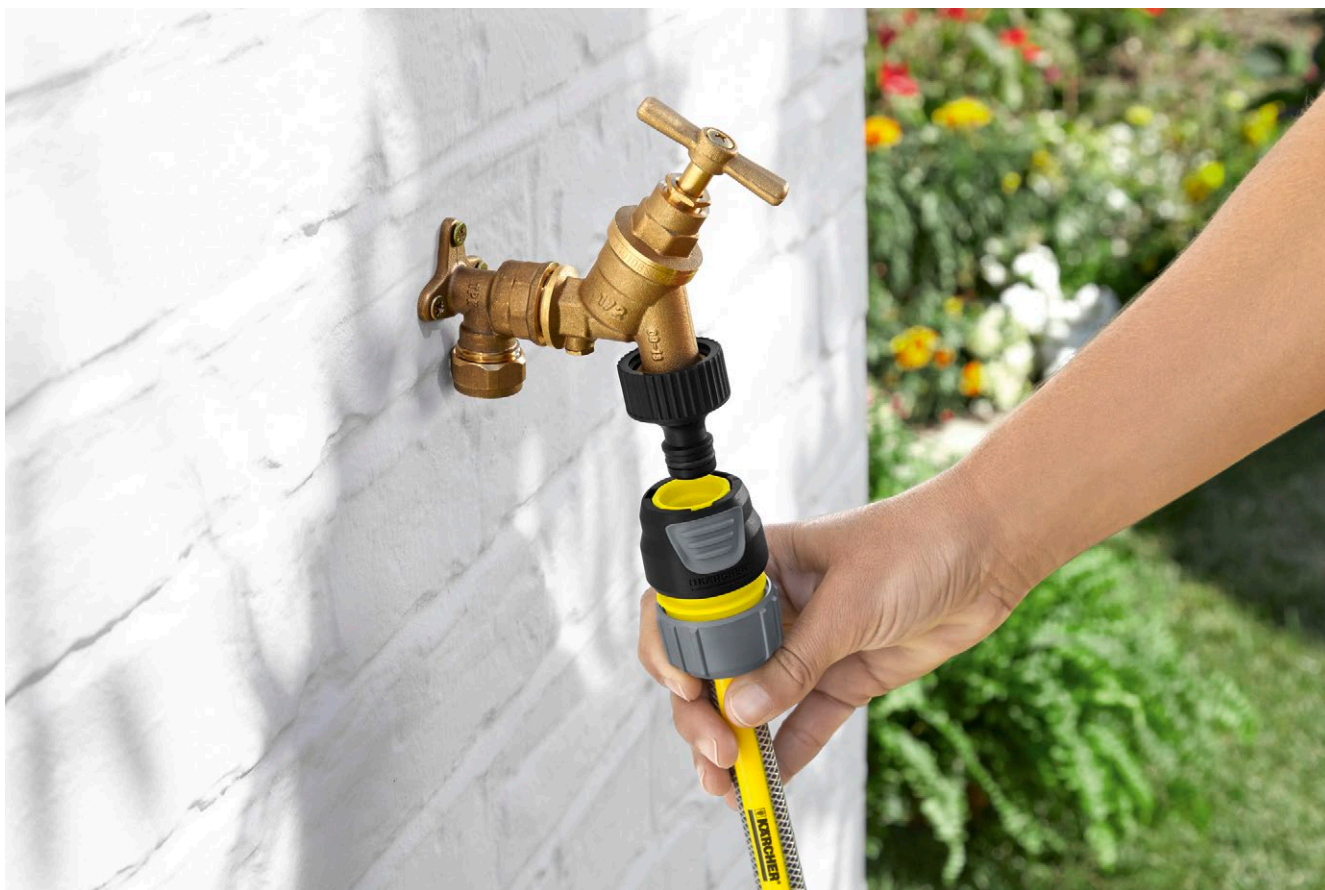

## Raccord universel Premium

La nouvelle génération de raccords Kärcher est robuste et compatible avec tous les diamètres de tuyaux présents sur le marché (13mm, 15 mm et 19 mm). Grâce à 2 pattes internes, la fixation de l'accessoire est impeccable et résiste même si l'une des pattes casse.

### 1 Grip plastique souple

- Pour une prise en main facile.

### 2 Bague aluminium anodisé pour le flexible

- Robustesse garantie

## Raccord universel Premium

- Fixation de flexible robuste en aluminium
- Poignées intégrées en plastique souple pour une manipulation aisée