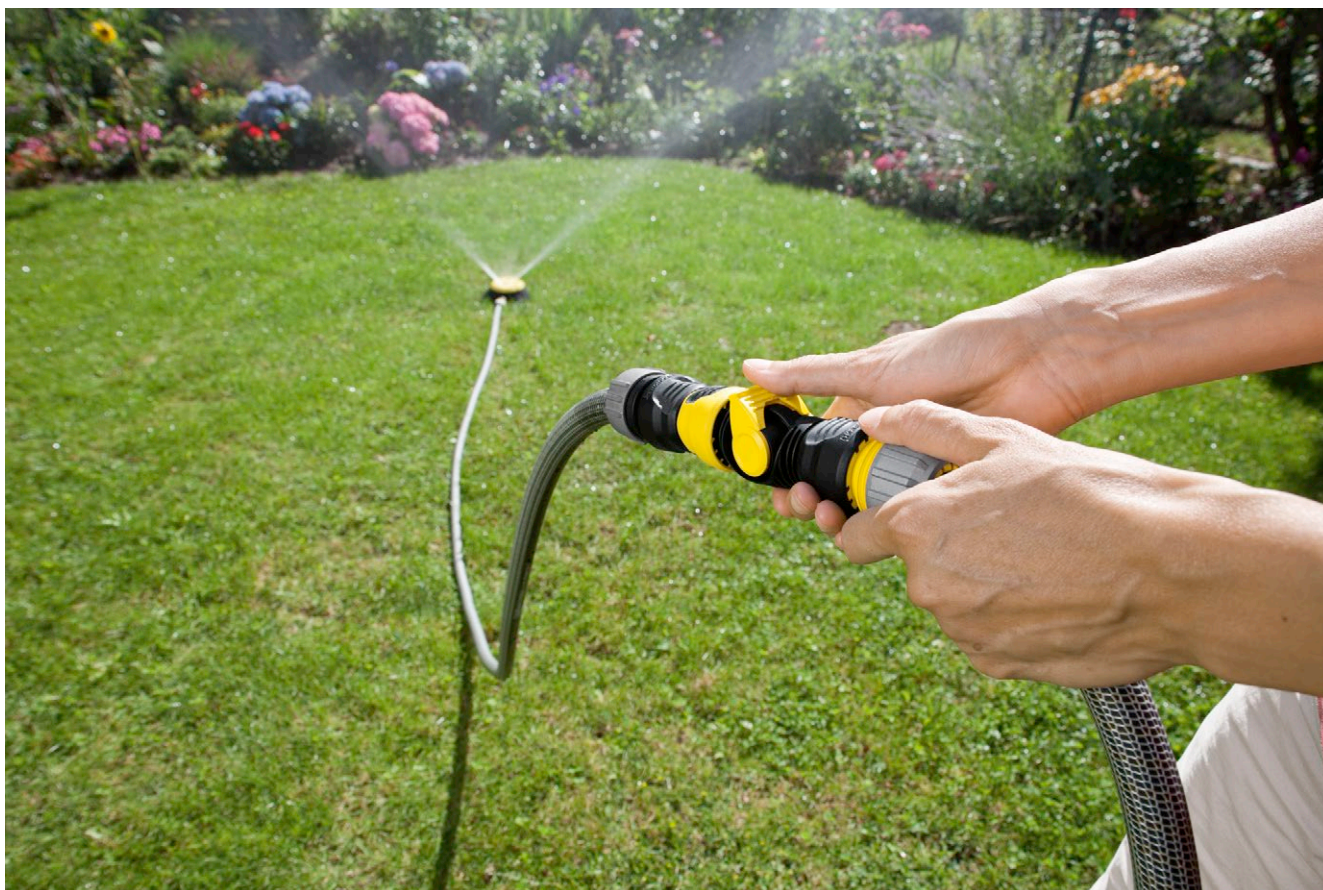

Raccord avec vanne de régulation

Vanne de régulation à placer entre le flexible et l'arroseur. Pour une régulation en continu du débit d'eau de 0 au maximum. Avec raccord 2 voies pour le raccordement de deux flexibles.

1 Peut être utilisé n'importe où

- Pour tous types de tuyau

2 Y compris un connecteur 2 voies

Raccord avec vanne de régulation

- Utilisation universelle pour tous les tuyaux d'arrosage standards
- Pour contrôler la régulation d'eau de 0 au maximum
- Y compris un connecteur 2 voies
- Idéal pour raccorder le tuyau à un arroseur ou 2 tuyaux ensemble