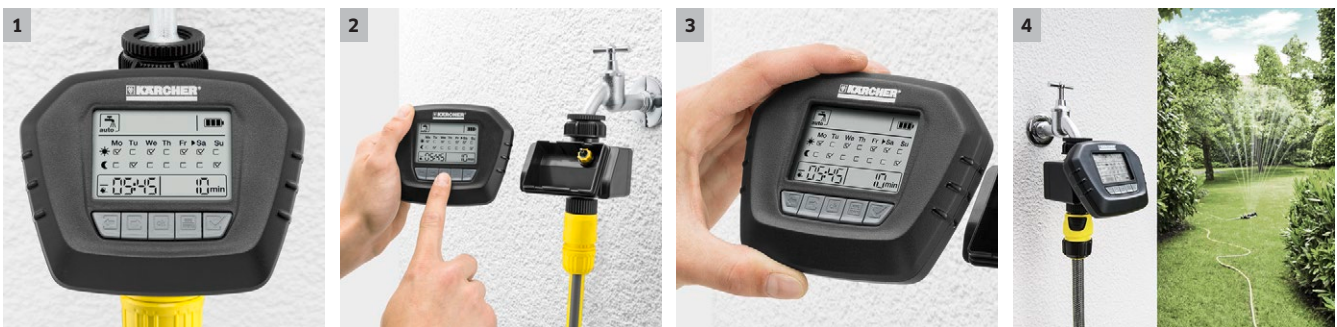

## Programmateur WT 5

Le programmeur WT 5 met en marche et arrête l'arrosage du jardin de façon complètement indépendante. Le temps et la durée de l'arrosage peuvent être programmés précisément comme désiré.

**1 Programmation précise à la journée, démarrage et durée de l'arrosage à la minute près (2 arrosages par jour)**

- Arrosage précis: idéal pour l'arrosage des zones ayant des restrictions d'eau

**2 Ecran détachable**

- Facilement programmable

**3 Indication du niveau de la batterie et fonction de rangement de la batterie de remplacement**

- Le contrôle de la fonctionnalité et de la programmation est maintenu après que la batterie soit remplacée.

**4 Marche/Arrêt automatique**

- Arrosage régulier et facile