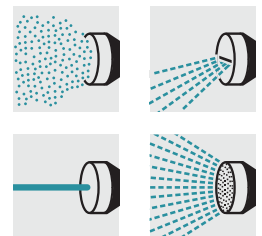

Multifunktions-Spritzpistolen Set Plus

Gemacht für vielfältige Bewässerungseinsätze im Garten: das Multifunktions-Spritzpistolenset inklusive Hahnanschluss sowie 2 Kupplungen mit Grip (eine davon mit Aqua Stop).

1 Spezielle Membrantechnologie

- Sichert tropfsicheren Einsatz auch während des Sprühbildwechsels sowie nach dem Stopp des Wassers.

2 Drehbarer Griff

- Individuelle Bedienbarkeit mit nach vorne oder hinten gerichtetem Auslösegriff.

3 Ergonomisches Regulierventil

- Regulierung der Wasserdurchflussmenge an der Spritze mit nur einer Hand.

4 Einfache Arretierung des Auslösegriffs

- Für eine bequeme und permanente Bewässerung.

Multifunktions-Spritzpistolen Set Plus

Technische Daten

Bestell-Nr.	2.645-290.0	
EAN-Code	4054278113630	
Gewicht	kg	0,22
Gewicht inkl. Verpackung	kg	0,35
Abmessungen (L × B × H)	mm	192 × 70 × 162

Ausstattung

Anzahl an Sprühbildern	4	Brause	■
Drehbarer Griff	■	Vertikaler Flachstrahl	-
Arretierung am Griff	■		
Wassermengenregulierung	■		
Selbstentleerungsfunktion	■		
Weichkunststoffelemente	■		
Kegelstrahl	-		
Sprühnebel	■		
Horizontaler Flachstrahl	■		
Perlstrahl	-		
Punktstrahl	■		