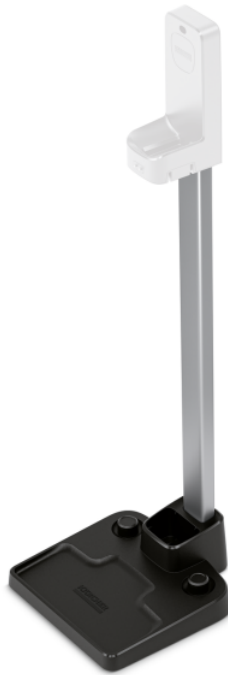

FREISTEHENDE PARKSTATION

Praktisch für die Aufbewahrung von Gerät und Zubehör: Die freistehende Parkstation ist geeignet für alle Modelle der Akku-Staubsauger VC 6 Cordless ourFamily und VC 7 Cordless yourMax.

Bestell-Nr.

2.863-089.0

Technische Daten

EAN-Code		4054278989341
Gewicht	kg	2,9
Gewicht inkl. Verpackung	kg	4,5
Abmessungen (L × B × H)	mm	324 × 303 × 938

Eingebaute Ladefunktion

- Das Ladegerät des Akku-Staubsaugers kann in die Parkstation integriert werden.
- Der Akku des Staubsaugers wird in der Parkstation automatisch geladen.
- Der Staubsauger ist jederzeit einsatzbereit.

Optimale Aufbewahrung von Gerät und Zubehör ohne Wandbefestigung der Parkstation

- Platzsparende, sichere und flexible Aufbewahrung.
- Zubehör für den Akku-Staubsauger kann einfach an der freistehenden Parkstation befestigt werden.