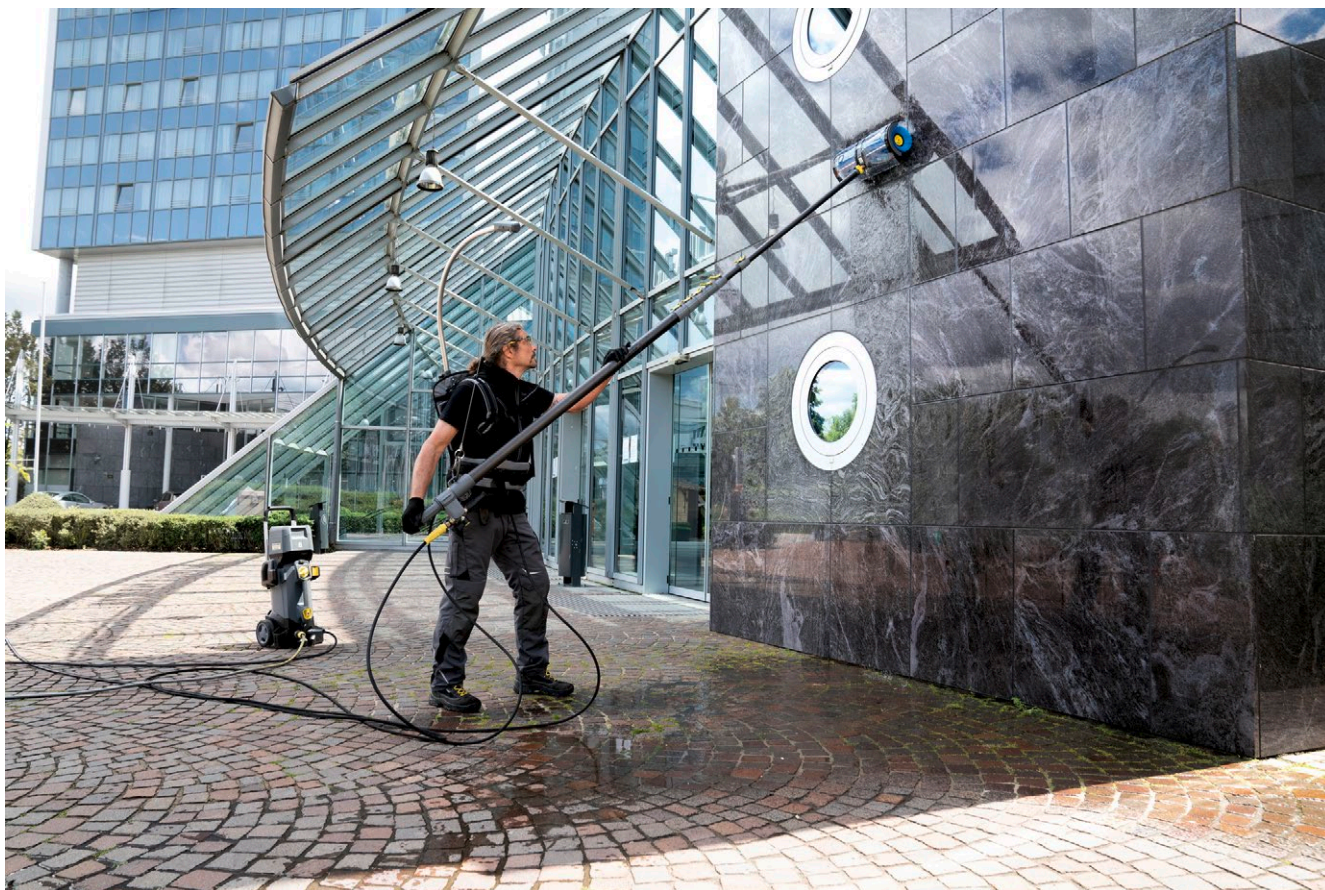

Walzenbürste 500 medium

Technische Daten

Bestell-Nr.		4.762-624.0
EAN-Code		4054278822006
Zulauftemperatur	°C	40
Gewicht inkl. Verpackung	kg	1,73