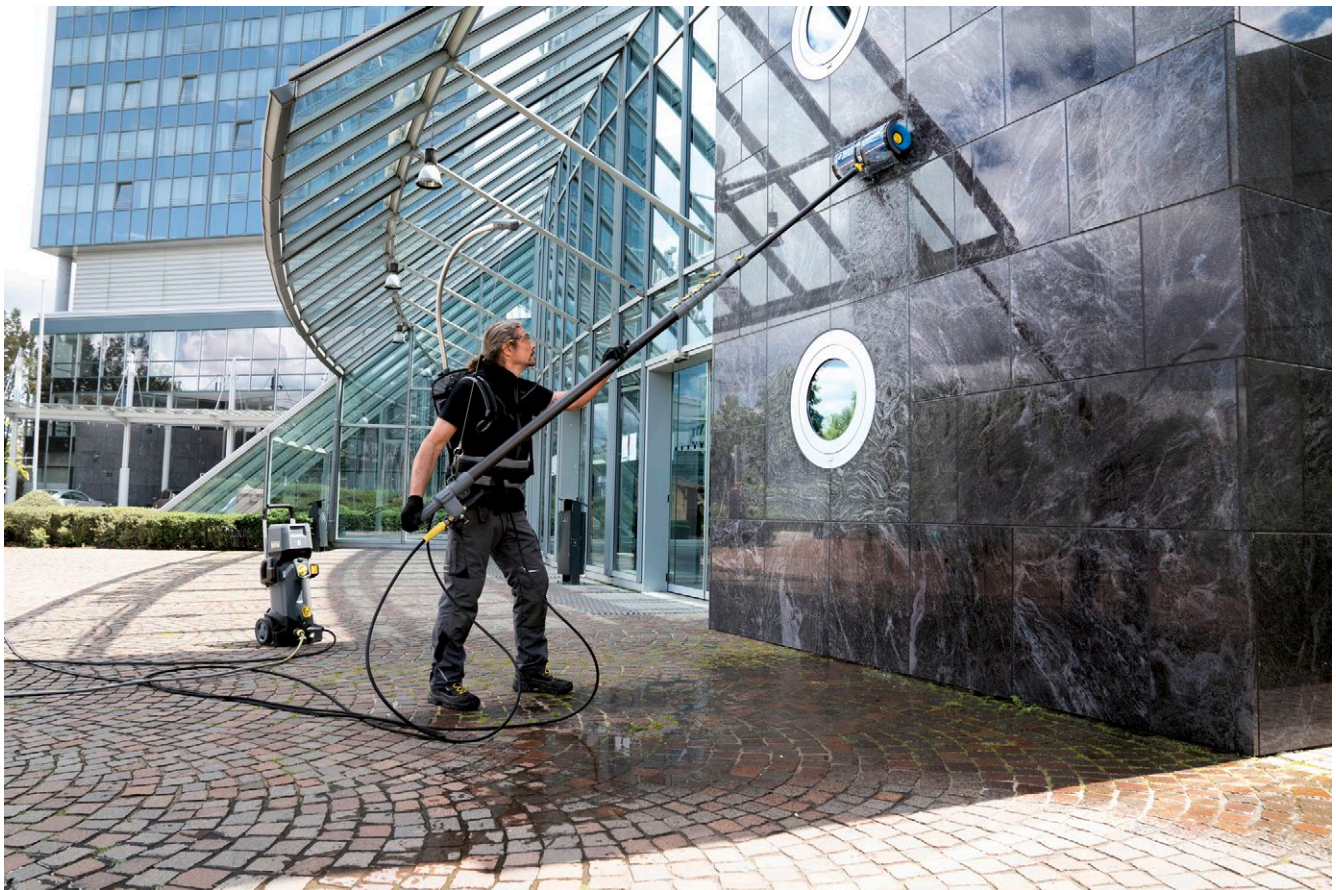

Brosse-rouleau 500 moyenne

Caractéristiques techniques

Référence	4.762-624.0	
Code EAN	4054278822006	
Température d'alimentation	Température max. eau (°C)	40
Poids avec emballage	kg	1,73