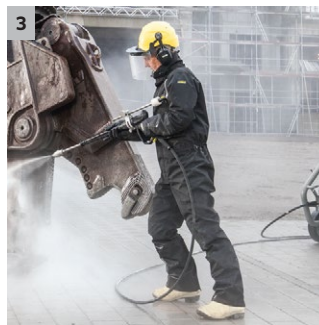

HD Schutzanzug Groesse L

Hochdruck-Schutzanzug zum sicheren Arbeiten mit Hochdruckwasserstrahlen von bis zu 1000 bar. Besonders leichte Ausführung mit angenehmen Tragegefühl und hoher Bewegungsfreiheit.

1 Besonderer Schutz

- Arme und Beine werden zusätzlich durch widerstandsfähige Protektoren geschützt.
- Reflektoren verbessern die Sichtbarkeit und erhöhen die Sicherheit.

2 Volle Sicherheit

- Hochdruckfest bis 1000 Bar. An jeder Stelle.
- Komplett wasserdicht nach EN 343 (Klasse 3).

3 Komfortabel zu tragen

- Wiegt inklusive der Protektoren nur 2,3 Kilogramm in Größe M.
- Angenehmes, bequemes Tragegefühl mit hoher Bewegungsfreiheit.

HD Schutzanzug Groesse L